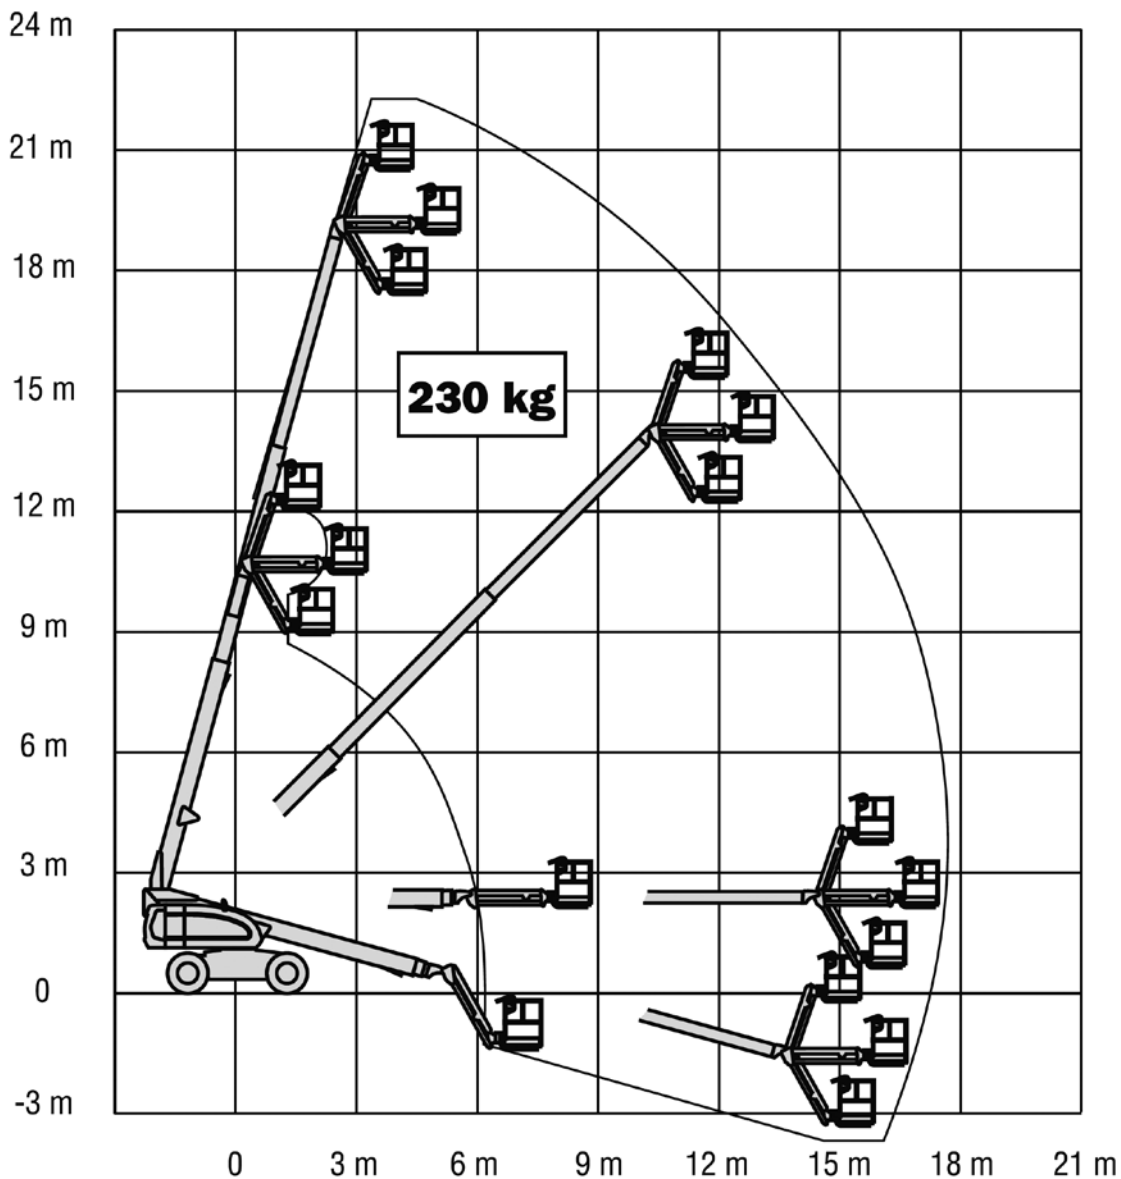

DIESEL TELESCOOPHOOGWERKER JLG 660SJ

WERKBEREIK

Werkhoogte (max):	22 M	Hefvermogen	230 KG
Horizontaal Bereik (max):	17,3 M	Eigen gewicht	12.720 KG
Platformafmetingen (LxB):	2.44 x 0,91 M	Aandrijving	4 x 4 Diesel
Transportafmetingen (LxBxH):	10.88 x 2,49 x 2,57 M	Optioneel	Aggregaat