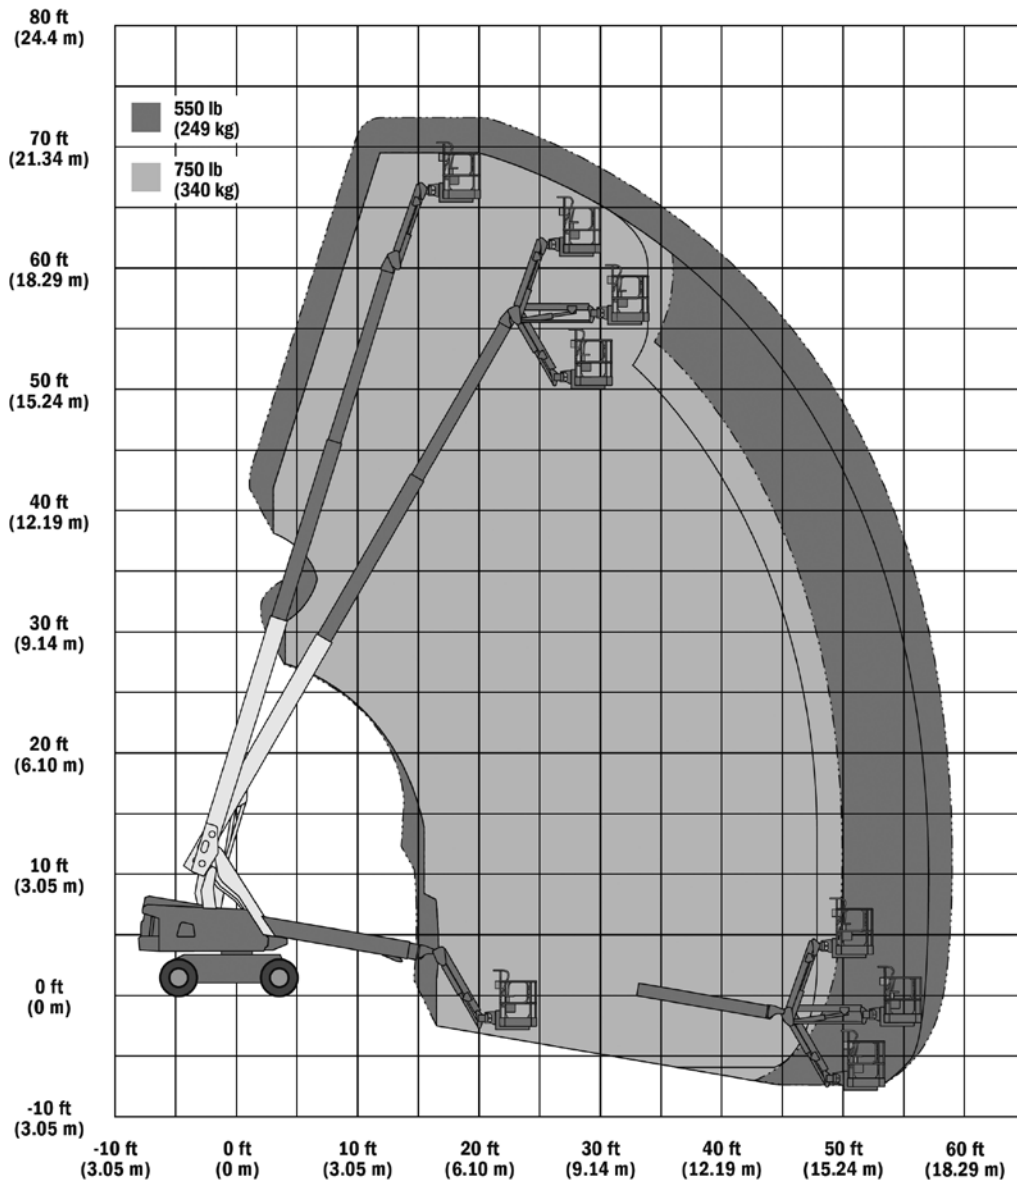

DIESEL TELESCOOPHOOGWERKER JLG 660SJ DC XL WERKBAK

WERKBEREIK

Werkhoogte (max)	22 M	Hefvermogen	340 KG*
Horizontaal Bereik (max)	17,4 M	Eigen gewicht	12.528 KG
Platformafmetingen (LxB)	4.00 x 0,81 M	Aandrijving	4 x 4 Diesel
Transportafmetingen (LxBxH)	10.79 x 2,48 x 2,50 M	Optioneel	Aggregaat

Opmerking: Hefvermogen* 250 KG onbeperkt en 340 KG Beperkt. Machine is voorzien van Skyguard.

- Ruim en nieuw assortiment
- Deskundig en persoonlijk advies, ook op locatie
- Binnen 12 uur vrijblijvende offerte
- Eigen transportservice: wij leveren door heel de Benelux
- Flexibiliteit: korte, middellange en lange termijn verhuur
- Eigen Technische Dienst