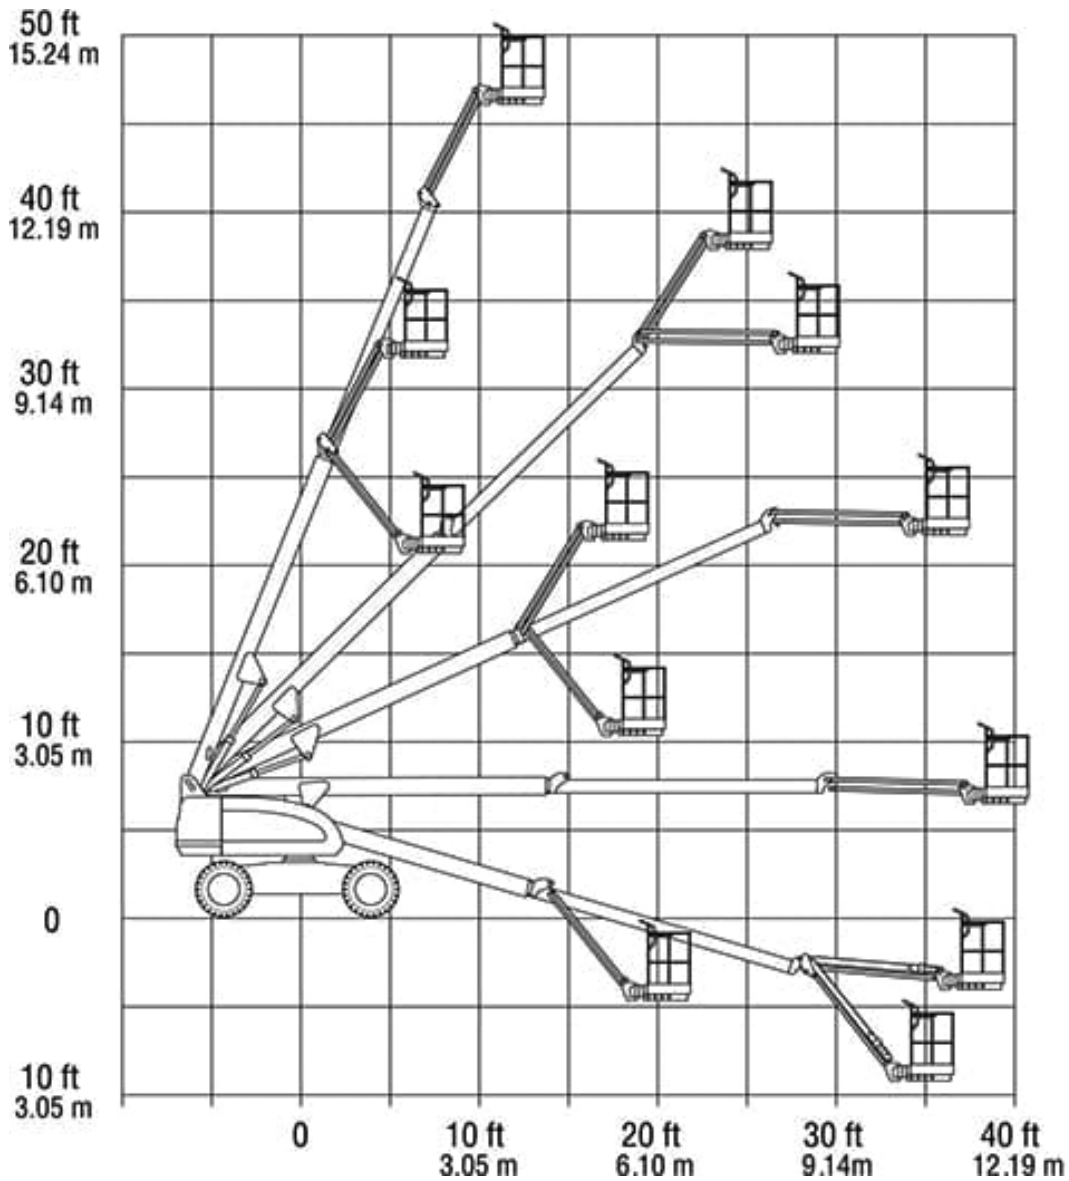

DIESEL TELESCOOPHOOGWERKER JLG 460SJ

WERKBEREIK

Werkhoogte (max)	16 M	Hefvermogen	270 KG
Horizontaal Bereik (max)	11,89 M	Eigen gewicht	7.975 KG
Platformafmetingen (LxB)	2.44 x 0,91 M	Aandrijving	4 x 4 Diesel
Transportafmetingen (LxBxH)	8.91 x 2,31 x 2,47 M	Optioneel	Aggregaat

Opmerking: Machine is voorzien van Skyguard

- Ruim en nieuw assortiment
- Deskundig en persoonlijk advies, ook op locatie
- Binnen 12 uur vrijblijvende offerte
- Eigen transportservice: wij leveren door heel de Benelux
- Flexibiliteit: korte, middellange en lange termijn verhuur
- Eigen Technische Dienst