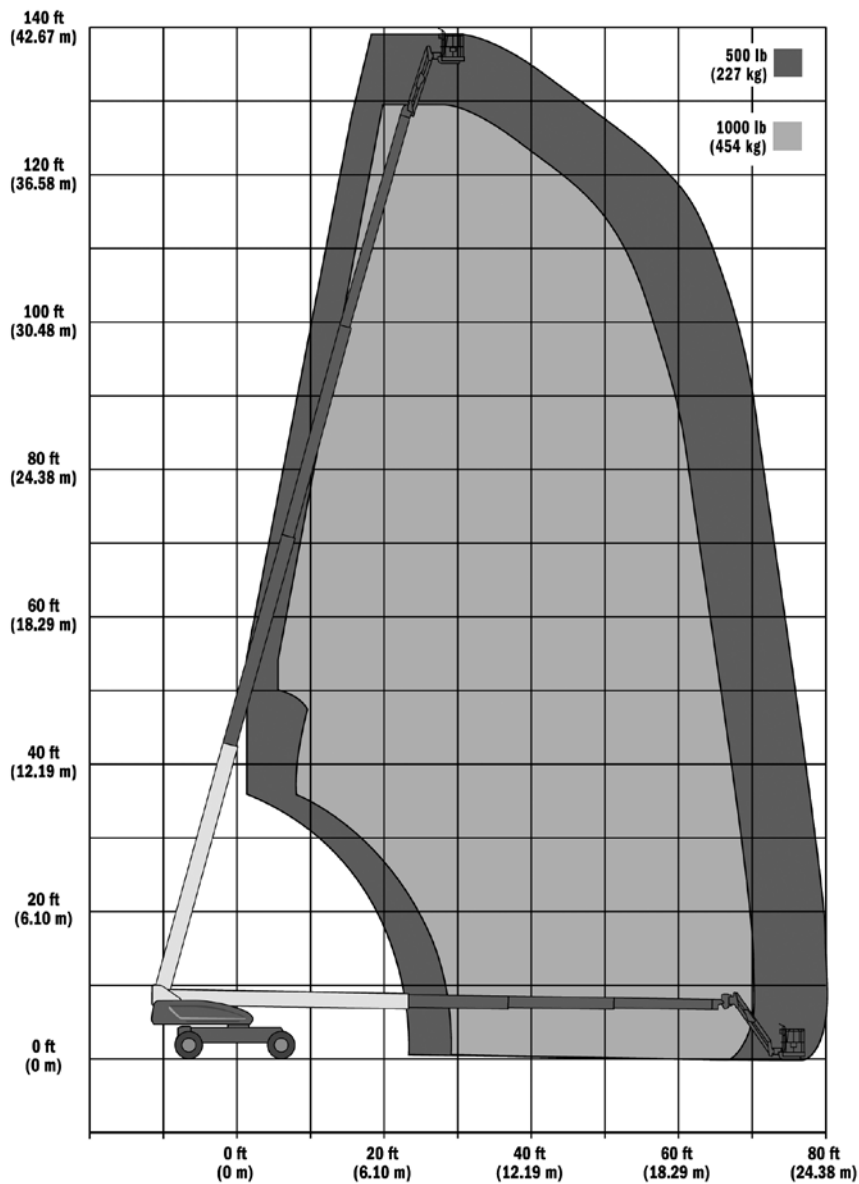

DIESEL TELESCOOPHOOGWERKER JLG 1350SJP

WERKBEREIK

Werkhoogte (max):	43 M	Hefvermogen	450 KG*
Horizontaal Bereik (max):	24,38 M	Eigen gewicht	20.411 KG
Platformafmetingen (LxB):	2,44 x 0,91 M	Aandrijving	4 x 4 Diesel
Transportafmetingen: (LxBxH):	14,88 x 2,49 x 3,05 M	Uitgeschoven asbreedte	3,81 M

Opmerking: 227 KG onbeperkt en 450 KG* beperkt. Machine is voorzien van Skyguard en Aggregaat

- Ruim en nieuw assortiment
- Deskundig en persoonlijk advies, ook op locatie
- Binnen 12 uur vrijblijvende offerte
- Eigen transportservice: wij leveren door heel de Benelux
- Flexibiliteit: korte, middellange en lange termijn verhuur
- Eigen Technische Dienst