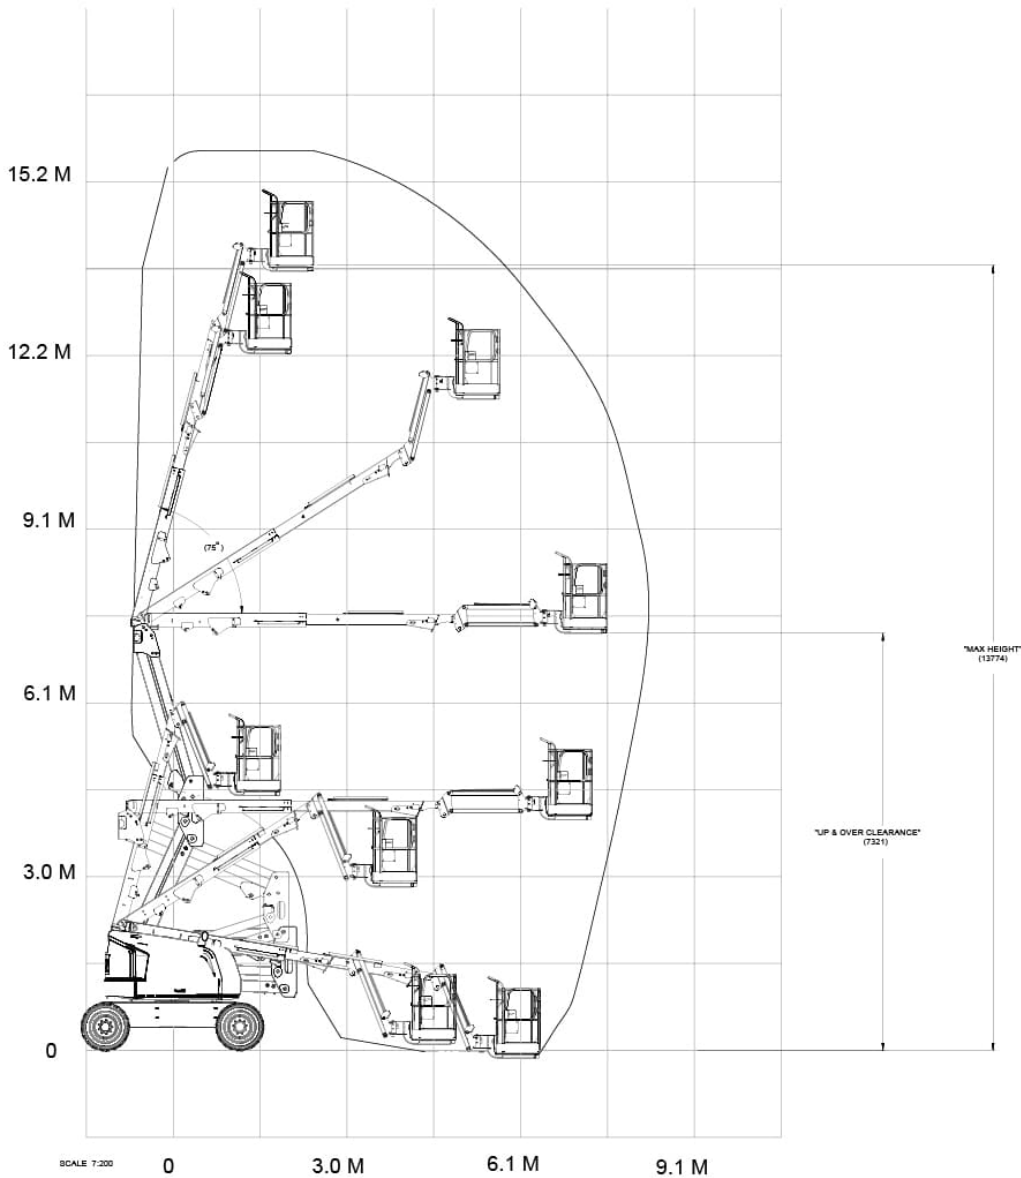

## DIESEL KNIKARMHOOGWERKER JLG 450AJ

WERKBEREIK

Werkhoogte (max):	15,5 M	Hefvermogen	230 KG
Horizontaal Bereik (max):	7,62 M	Eigen gewicht	6.495 KG
Platformafmetingen (LxB):	1,83 x 0,76 M	Aandrijving	4 x 4 Diesel
Transportafmetingen: (LxBxH):	6,58 x 2,34 x 2,27 M	Optioneel	Aggregaat