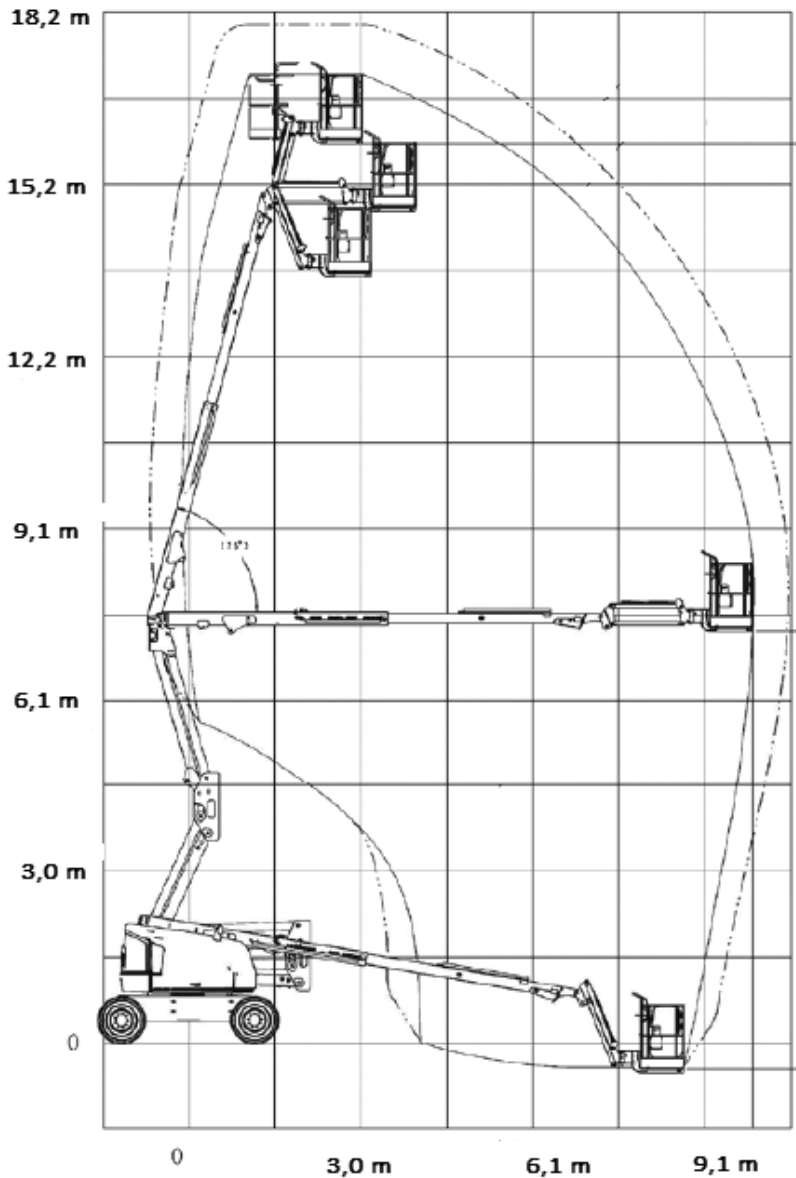

## DIESEL KNIKARMHOOGWERKER JLG 520AJ

WERKBEREIK

|                               |                      |               |              |
|-------------------------------|----------------------|---------------|--------------|
| Werkhoogte (max):             | 18 M                 | Hefvermogen   | 250 KG       |
| Horizontaal Bereik (max):     | 10                   | Eigen gewicht | 7.985 KG     |
| Platformafmetingen (LxB):     | 1,83 x 0,76 M        | Aandrijving   | 4 x 4 Diesel |
| Transportafmetingen: (LxBxH): | 7,77 x 2,35 x 2,27 M | Optioneel     | Aggregaat    |