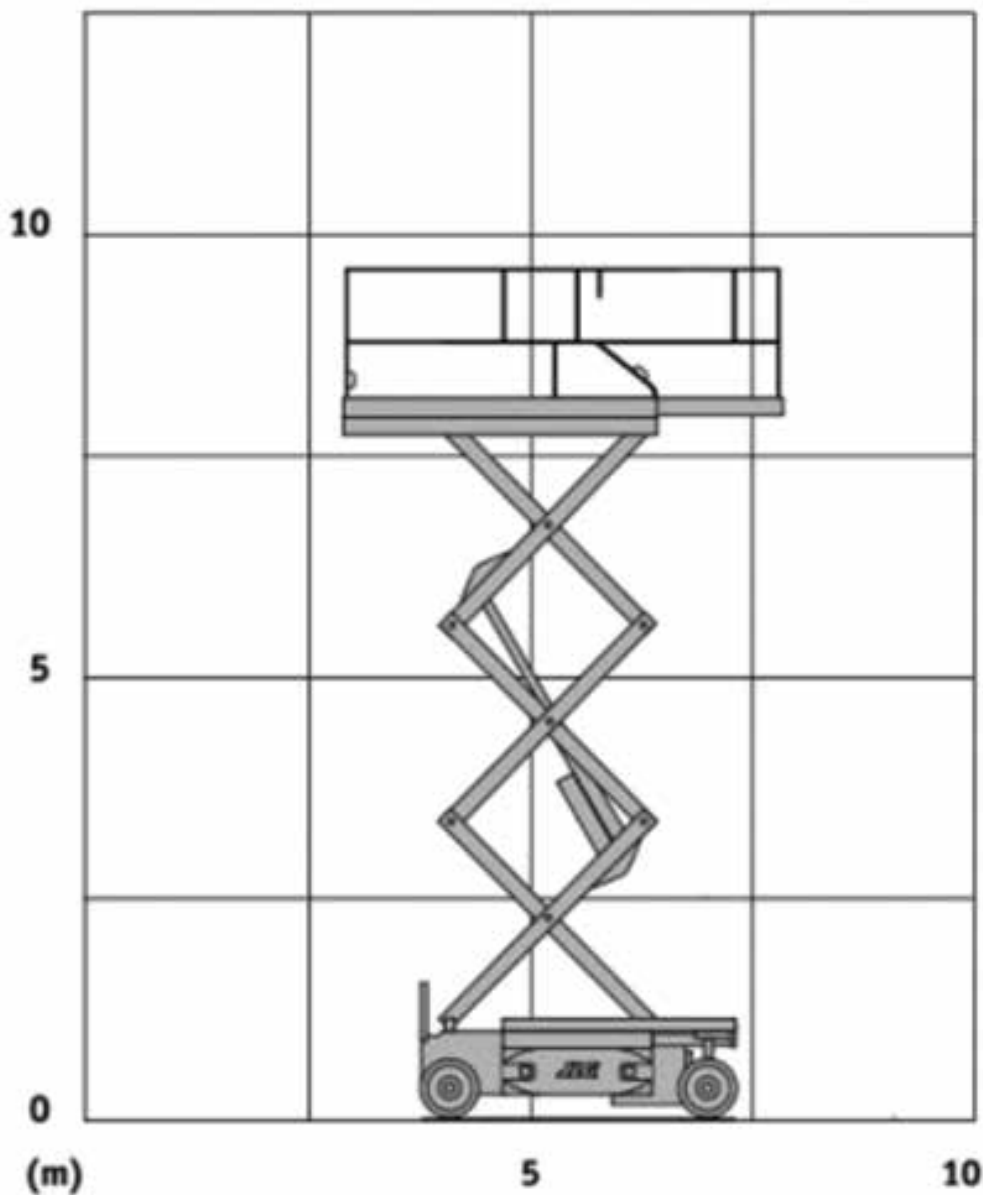

SCHAARHOOGWERKER ELEKTRISCH JLG 2632ES

WERKBEREIK

Werkhoogte (max)	10,00 M	Hefvermogen	230 KG
Platformafmetingen (LxB)	2,30 x 0,76 M	Eigen gewicht	2.135 KG
Uitschuifbaarplatform (max)	0,90 M	Aandrijving	Elektrisch
Transportafmetingen (LxBxH)	2,30 x 0,81 x 2,33 M	Banden	Non marking