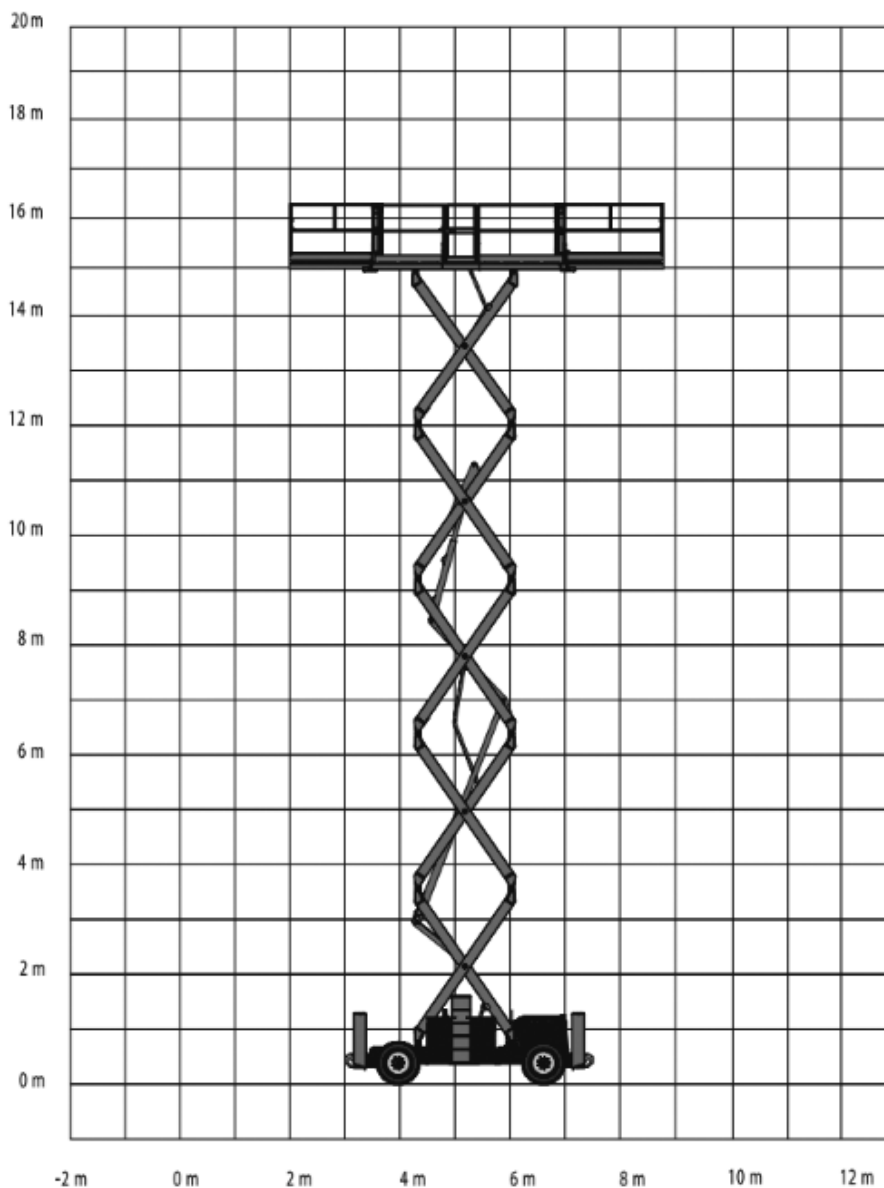

## SCHAARHOOGWERKER DIESEL JLG 530LRT

WERKBEREIK

Werkhoogte (max)	18,00 M	Hefvermogen	680 KG
Platformafmetingen (LxB)	4,88 x 1,91 M	Eigen gewicht	7.995 KG
Uitschuifbaarplatform (max)	2 x 1,14 M	Aandrijving	Diesel
Transportafmetingen (LxBxH)	4,88 x 2,31 x 3,07 M	Banden	Ruwterrein

**Opmerking:** Hekwerk is inklapbaar naar 2,40 M. Machine is voorzien van stempels.

- Ruim en nieuw assortiment
- Deskundig en persoonlijk advies, ook op locatie
- Binnen 12 uur vrijblijvende offerte
- Eigen transportservice: wij leveren door heel de Benelux
- Flexibiliteit: korte, middellange en lange termijn verhuur
- Eigen Technische Dienst