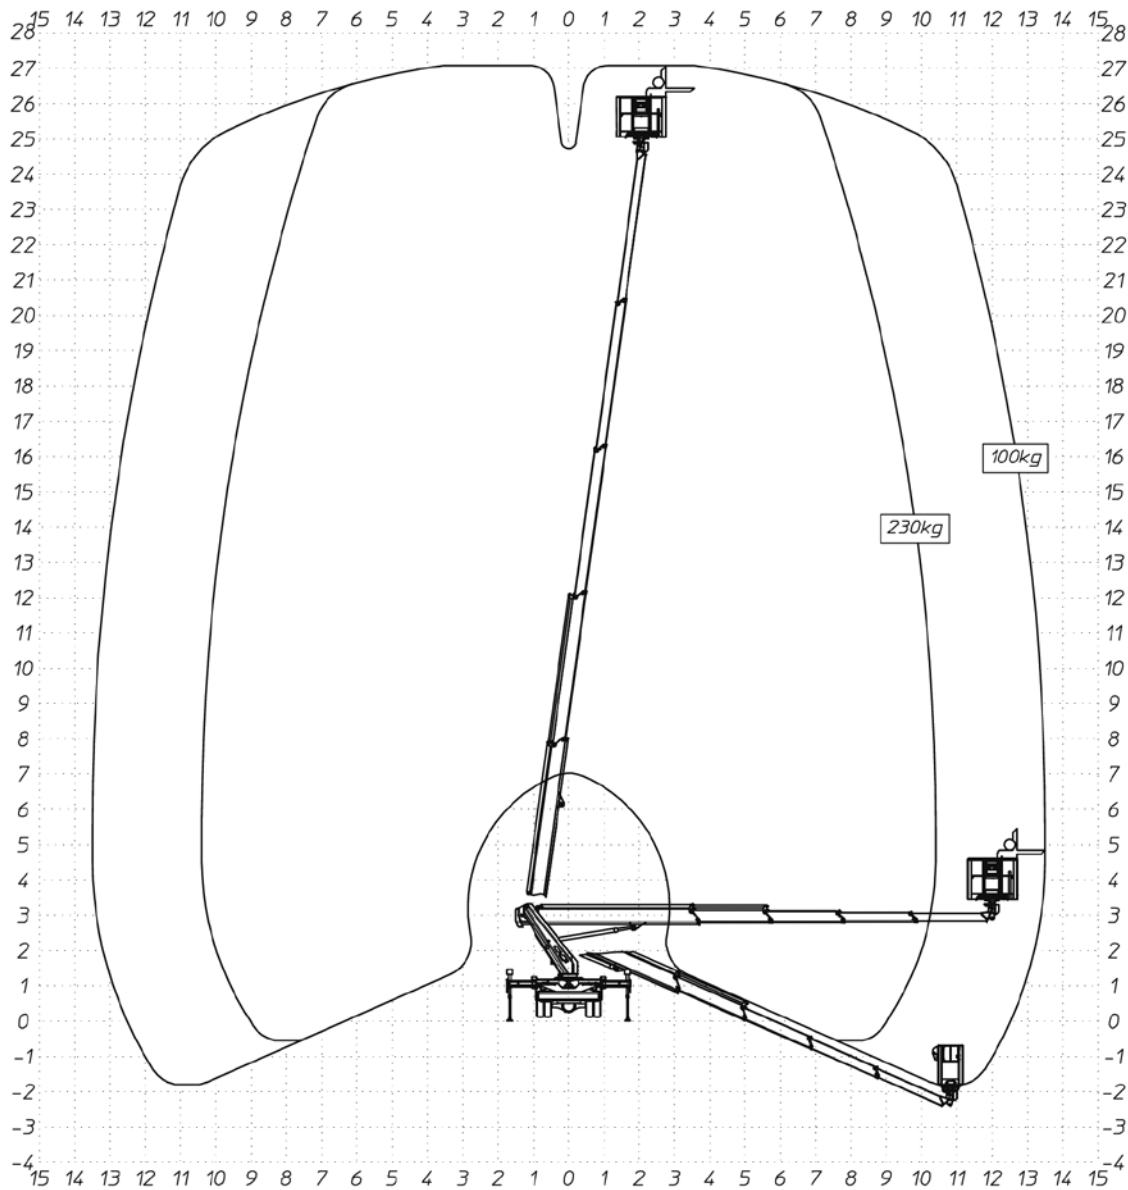

AUTOHOOGWERKER MULTITEL MTE270

WERKBEREIK

Werkhoogte (max)	27,00 M	Hefvermogen	230 KG*
Horizontaal bereik	17,00 M*	Eigen gewicht	3.500 KG
Transportafmetingen (LxBxH)	6,94 x 2,90 x 3,00	Aandrijving	Diesel

Opmerking: *100KG onbeperkt en 230KG beperkt tot 12,80M

Deze is variabel maar maximaal (b) 3,53 M

- Ruim en nieuw assortiment
- Deskundig en persoonlijk advies, ook op locatie
- Binnen 12 uur vrijblijvende offerte
- Eigen transportservice: wij leveren door heel de Benelux
- Flexibiliteit: korte, middellange en lange termijn verhuur
- Eigen Technische Dienst