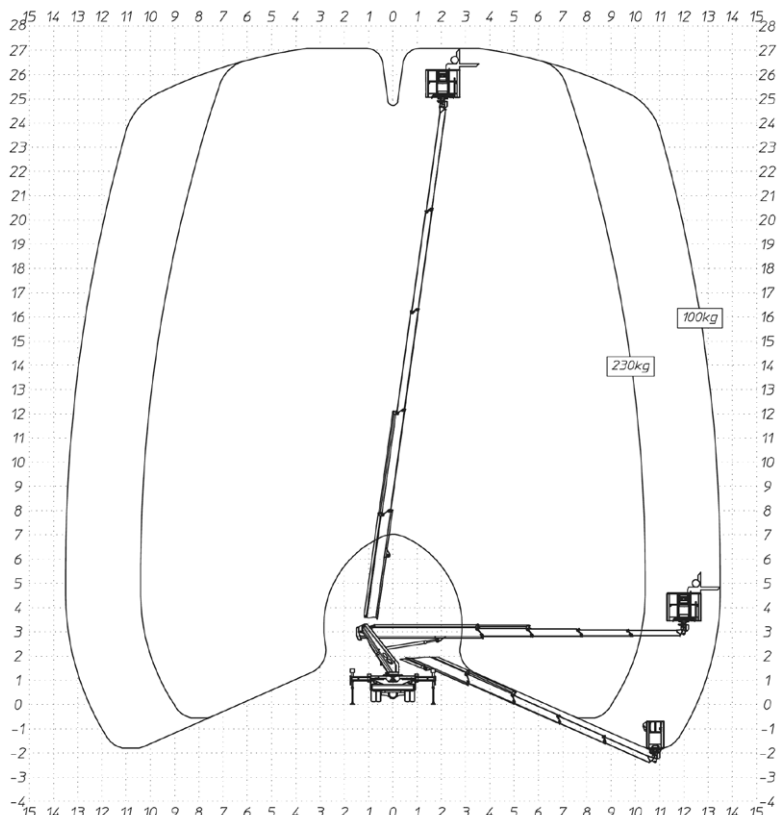

AUTOHOOGWERKER MULTITEL MTE270

WERKBEREIK

Werkhoogte (max)	27,00 m
Horizontaal bereik	17,00 m*
Transportafmetingen (lxbxh)	6,94 x 2,90 x 3,00 m
Hefvermogen	230 kg*
Eigen gewicht	3.500 kg
Aandrijving	Diesel

Opmerking: 100 kg* onbeperkt en 230 kg beperkt tot 12,80 m
Deze is variabel maar maximaal (b) 3,53 m