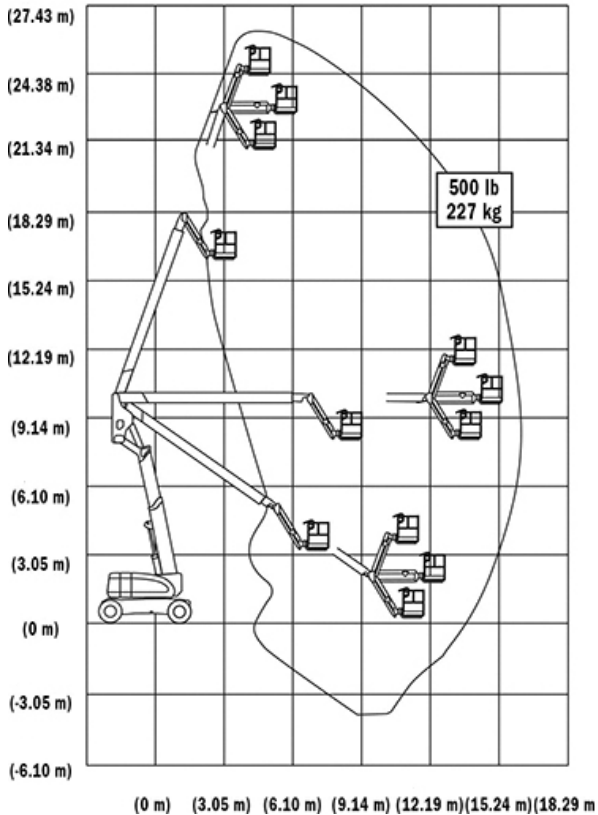

KNIKARMHOOGWERKER DIESEL JLG 800AJ

WERKBEREIK

Werkhoogte (max)	26,2 m
Horizontaal bereik (max)	15,74 m
Platformafmetingen (lxb)	2,44 x 0,91 m
Transportafmetingen (lxbxh)	11,12 x 2,49 x 3,00 m
Hefvermogen	230kg
Eigen gewicht	15.900 kg
Aandrijving	4 x 4 Diesel
Optioneel	Aggregaat