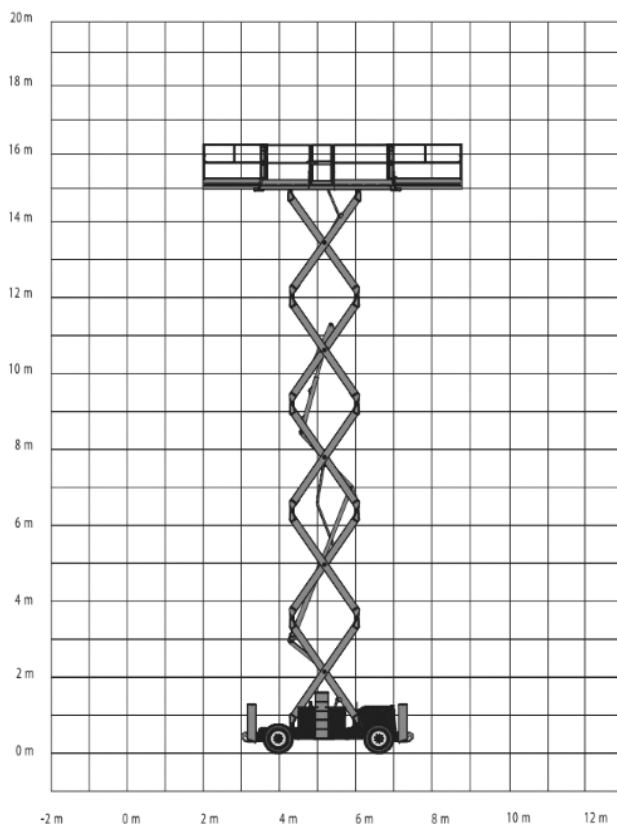

# SCHAARHOOGWERKER DIESEL JLG 530LRT

WERKBEREIK

Werkhoogte (max)	18,00 m
Platformafmetingen (lxb)	4,88 x 1,91 m
Uitschuifbaarplatform (max)	2 x 1,14 m
Transportafmetingen (lxbxh)	4,88 x 2,31 x 3,07 m
Hefvermogen	680 kg
Eigen gewicht	7.995 kg
Aandrijving	Diesel
Banden	Ruwterrein

**Opmerking:** Hekwerk is inklapbaar naar 2,40 m. machine is voorzien van stempels.