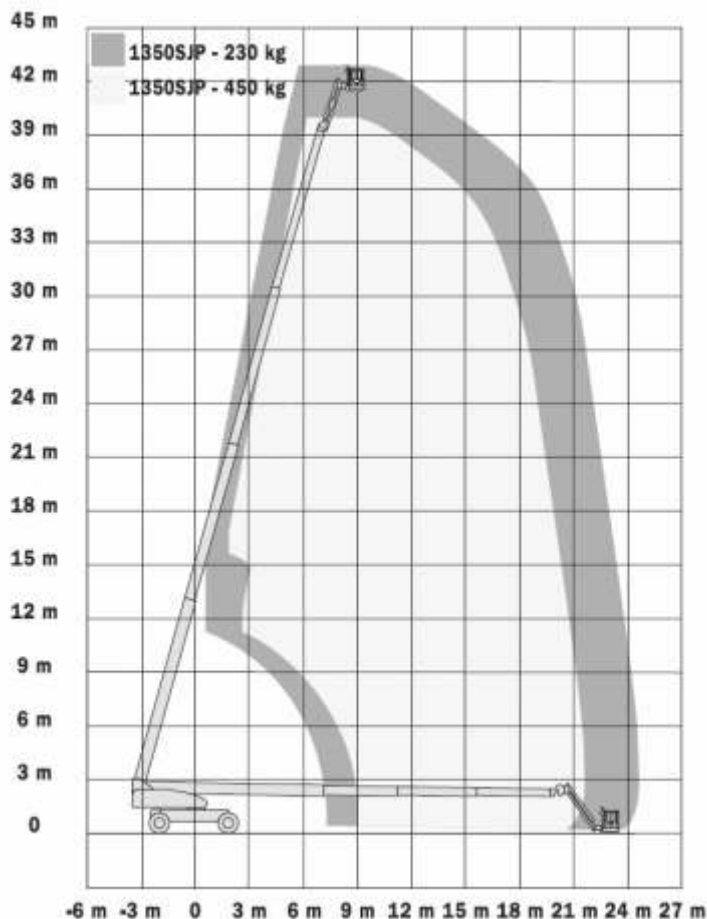

TELESCOOP

JLG 1350SJP

Werkhoogte	43.30 m	Opstel/werkbreedte	3.81
Vloerhoogte	41.30 m	Transportafm. (LxBxH)	11.86 x 2.49 x 3.05
Horizontaal werkbereik	24.40 m	Totaal gewicht	20.400 kg
Knikhoogte	n.v.t.	Max. scheefstand	5 graden
Max. hefvermogen	450 / 230 kg	Aandrijving/brandstof	diesel
Korfafmeting (LxB)	0.91 x 2.44 m	Vierwiel aangedreven	ja
Korfrotatie	ja	Vierwiel gestuurd	ja
Korfnivellering	ja	Banden	ja
Skyguard	ja	Aggregaat	ja
Max .windsnelheid	windkracht 6	Tailswing	1.68 m