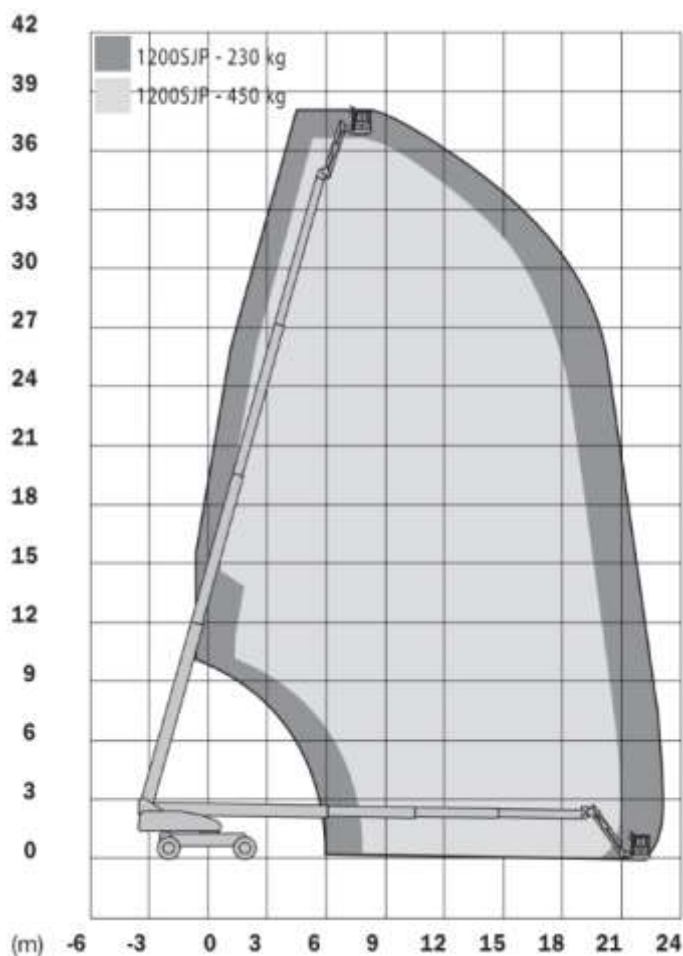

TELESCOOP

JLG 1200SJP

Werkhoogte	38.75 m	Opstel/werkbreedte	3.81
Vloerhoogte	36.75 m	Transportafm. (LxBxH)	12.19 x 2.49 x 3.05
Horizontaal werkbereik	22.85 m	Totaal gewicht	18.500 kg
Knikhoogte	n.v.t.	Max. scheefstand	5 graden
Max. hefvermogen	450 / 230 kg	Aandrijving/brandstof	diesel
Korfafmeting (LxB)	0.91 x 2.44 m	Vierwiel aangedreven	ja
Korfrotatie	ja	Vierwiel gestuurd	ja
Korfnivellering	ja	Banden	ja
Skyguard	ja	Aggregaat	ja
Max .windsnelheid	windkracht 6	Tailswing	1.68 m