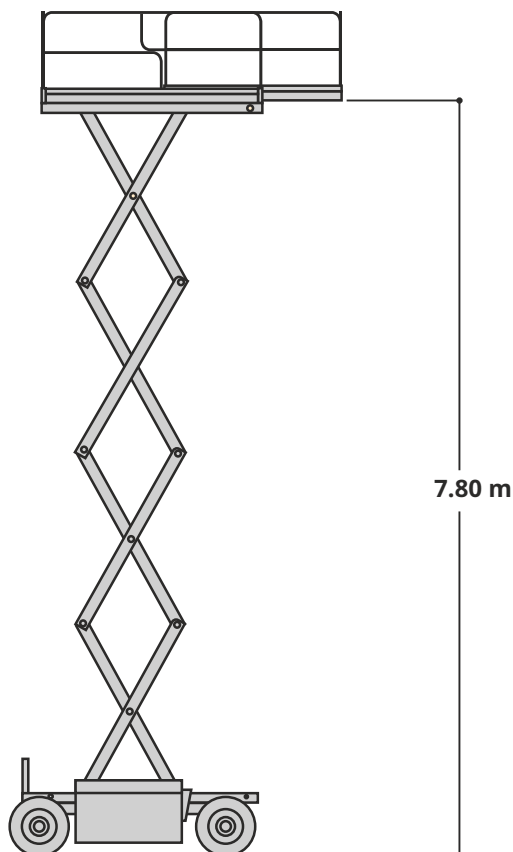

### JLG 260MRT

Werkhoogte	9.80 m	Opstel/werkbreedte	1.75 m
Vloerhoogte	7.80 m	Transportafm. (LxBxH)	2.67 x 1.75 x 1.47 m
Horizontaal werkbereik	n.v.t.	Totaal gewicht	3.390 kg
Max. hefvermogen	570 kg	Max. scheefstand	3 graden
Platformafmeting (LxB)	2.59 x 1.65 m	Aandrijving/brandstof	diesel
Platformafm. uitgeschoven (LxB)	3.81 x 1.65 m	Vierwiel aangedreven	ja
Korfrotatie	---	Vierwiel gestuurd	nee
Korfnivellering	---	Banden	ja
Skyguard	---	Aggregaat	ja
Max. Windsnelheid	windkracht 6	Tailswing	---