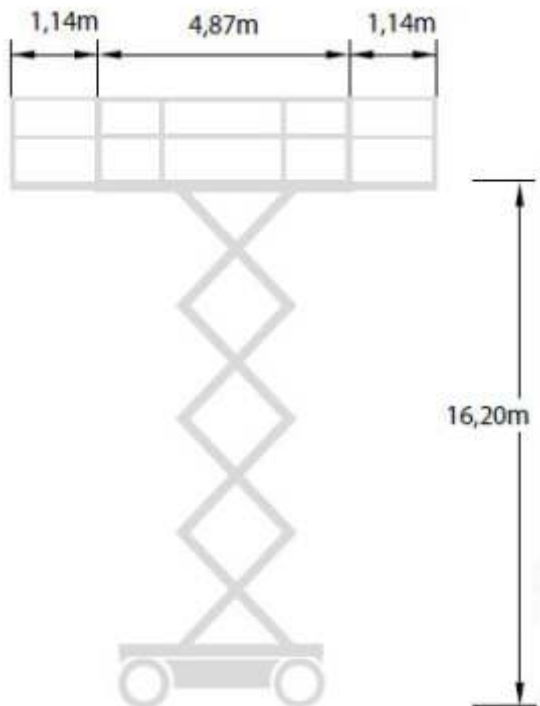

SCHAAR

JLG 530LRT

Werkhoogte	18.15 m	Opstel/werkbreedte	2.31 m
Vloerhoogte	16.15 m	Transportafm. (LxBxH)	4.88 x 2.31 x 3.07 m
Horizontaal werkbereik	n.v.t.	Totaal gewicht	7.995 kg
Max. hefvermogen	680 kg	Max. scheefstand	3 graden
Platformafmeting (LxB)	4.06 x 1.91 m	Aandrijving/brandstof	diesel
Platformafm. uitgeschoven (LxB)	+1.14 m, +1.14 m	Vierwiel aangedreven	ja
Korfrotatie	---	Vierwiel gestuurd	nee
Korfnivellering	---	Banden	ja
Skyguard	---	Aggregaat	ja
Max .windsnelheid	windkracht 6	Tailswing	---