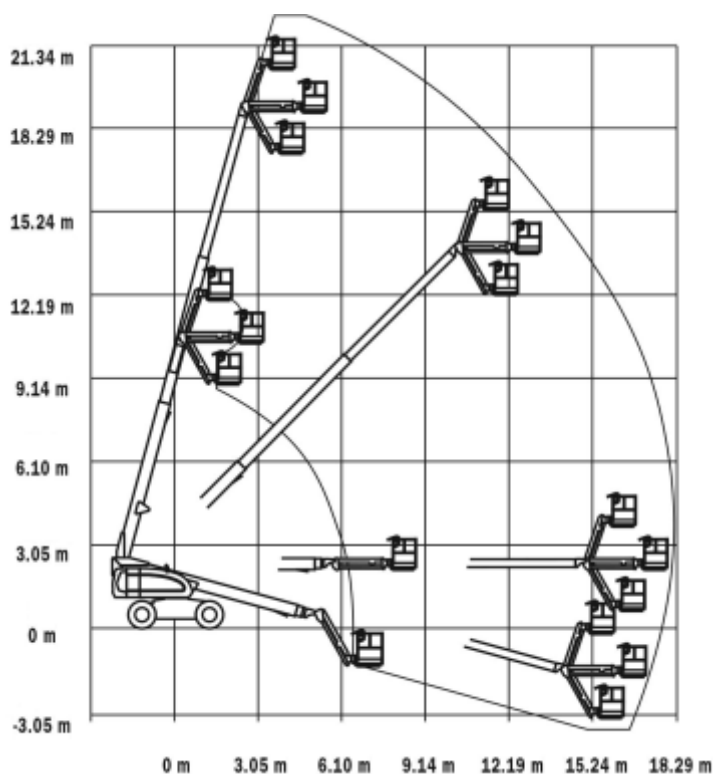

TELESCOOP

JLG 660SJ

Werkhoogte	22.31 m	Opstel/werkbreedte	2.49
Vloerhoogte	20.31 m	Transportafm. (LxBxH)	10.21 x 2.49 x 2.57
Horizontaal werkbereik	17.95 m	Totaal gewicht	13.150 kg
Knikhoogte	n.v.t.	Max. scheefstand	5 graden
Max. hefvermogen	230 kg	Aandrijving/brandstof	diesel
Korfafmeting (LxB)	0.91 x 2.44 m	Vierwiel aangedreven	ja
Korfrotatie	ja	Vierwiel gestuurd	nee
Korfnivellering	ja	Banden	ja
Skyguard	ja	Aggregaat	ja
Max .windsnelheid	windkracht 6	Tailswing	1.14 m