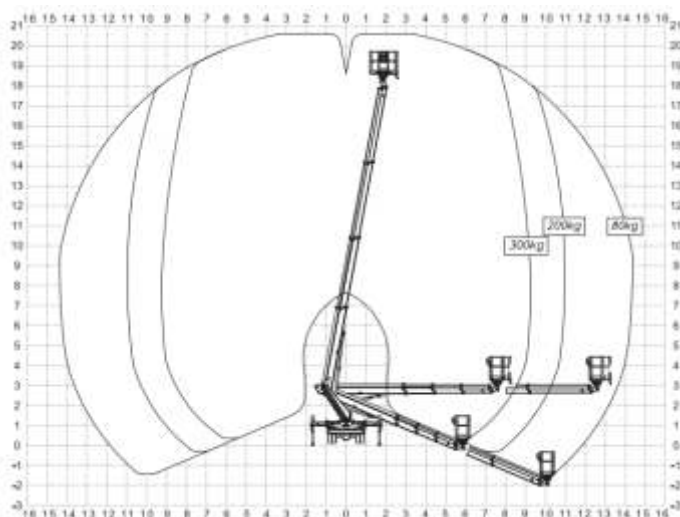

## Multitel MT204EX

Werkhoogte	21.00 m	Opstel/werkbreedte	2.04 - 3.34 m
Vloerhoogte	19.00 m	Transportafm. (LxBxH)	6.39 x 2.30 x 2.90 m
Horizontaal werkbereik	14.30 m	Totaal gewicht	3.500 kg
Knikhoogte	---	Max. scheefstand	3 graden
Max. hefvermogen	300 kg	Aandrijving/brandstof	diesel
Korfafmeting (LxBxH)	1.40 x 1.10 x 0.70 m	Vierwiel aangedreven	nee
Korfrotatie	ja	Vierwiel gestuurd	nee
Korfnivellering	ja	Banden	ja
Skyguard	nee	Stroomaansluiting in korf	ja
Max .windsnelheid	windkracht 6	Tailswing	---