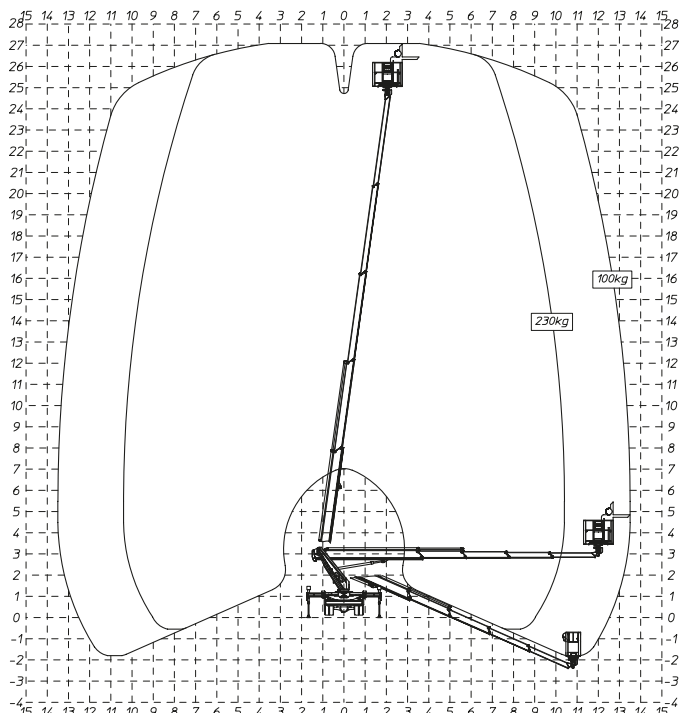

## Multitel MTE270EX

Werkhoogte	27.00 m	Opstel/werkbreedte	3.60 m
Vloerhoogte	25.00 m	Transportafm. (LxBxH)	7.65 x 2.25 x 2.98 m
Horizontaal werkbereik	17.00 m	Totaal gewicht	3.500 kg
Knikhoogte	---	Max. scheefstand	n.v.t.
Max. hefvermogen	230 / 1.000 kg	Aandrijving/brandstof	diesel
Korfafmeting (LxB)	0.70 x 1.40 m	Vierwiel aangedreven	nee
Korfrotatie	ja	Vierwiel gestuurd	nee
Korfnivellering	ja	Banden	ja
Skyguard	nee	Stroomaansluiting in korf	nee
Max .windsnelheid	windkracht 6	Tailswing	geen