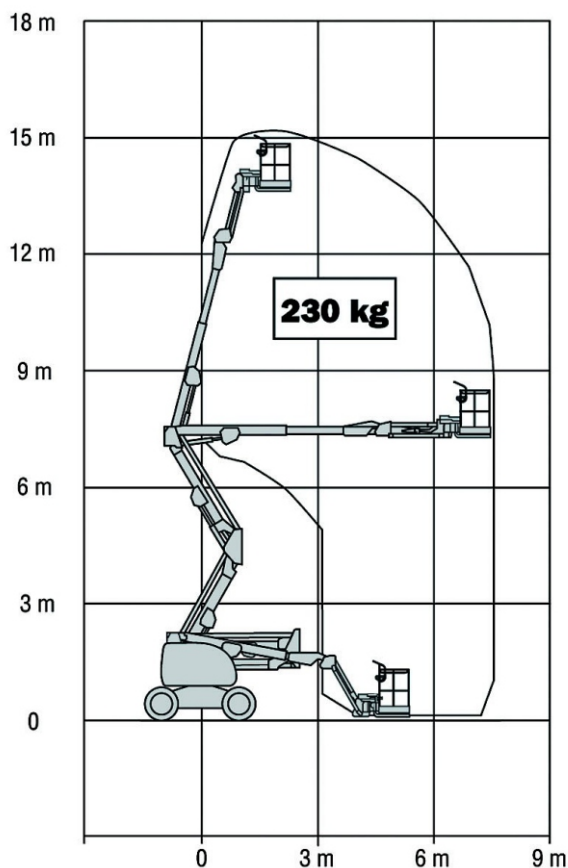

KNIKTELESCOOP

JLG EC520AJ

Werkhoogte	17.80 m	Opstel/werkbreedte	2.35
Vloerhoogte	15.80 m	Transportafm. (LxBxH)	7.77 x 2.35 x 2.27
Horizontaal werkbereik	10.65 m	Totaal gewicht	8.050 kg
Knikhoogte	7.30 m	Max. scheefstand	4 graden
Max. hefvermogen	250 kg	Aandrijving/brandstof	elektrisch
Korfafmeting (LxB)	0.76 x 1.83 m	Vierwiel aangedreven	ja
Korfrotatie	ja	Vierwiel gestuurd	nee
Korfnivellering	ja	Banden	ja
Skyguard	ja	Aggregaat	ja
Max .windsnelheid	windkracht 6	Tailswing	nee