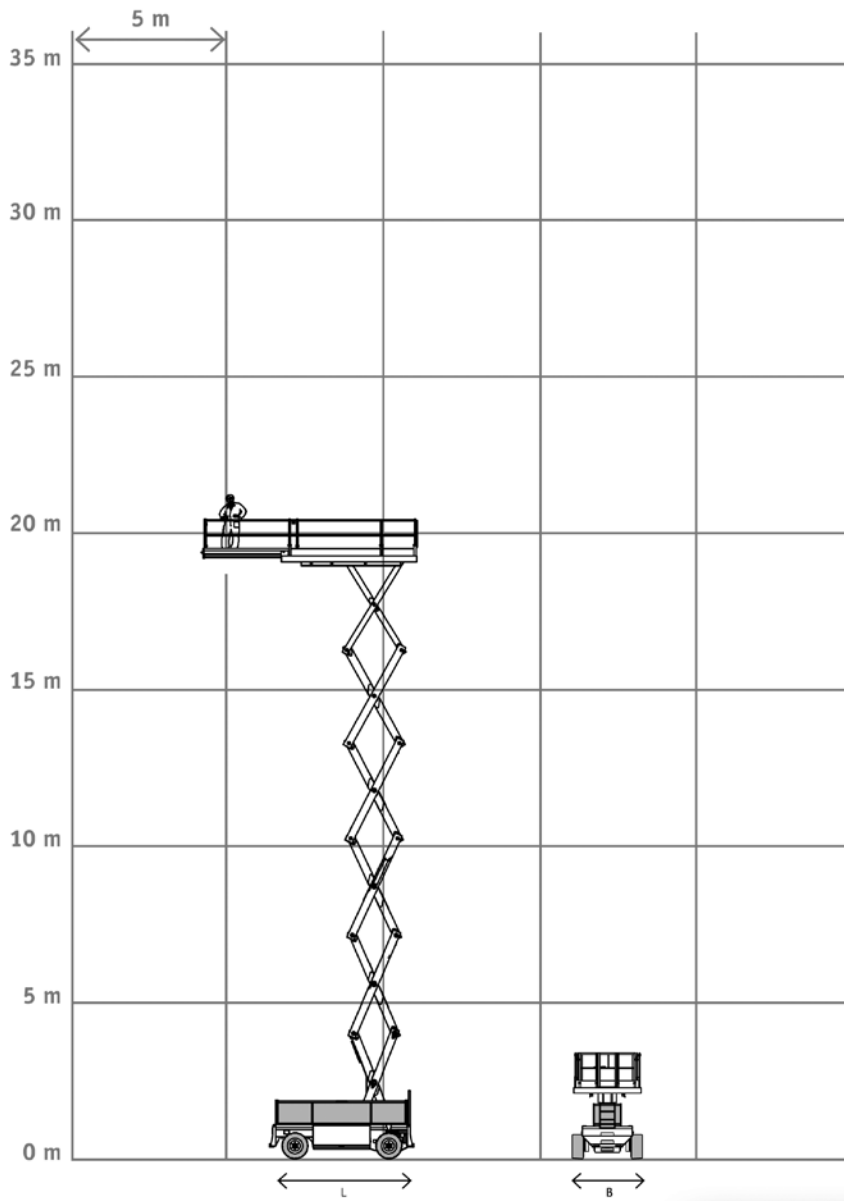

SCHAARHOOGWERKER ELEKTRISCH HOLLAND LIFT 220 E25RT 4WD

WERKBEREIK

Werkhoogte (max)	22,00 M	Hefvermogen	750 KG
Platformafmetingen (LxB)	4,20 x 2,30 M	Eigen gewicht	12.450 KG
Uitschuifbaarplatform (max)	2,50 M	Aandrijving	Elektrisch 4WD
Transportafmetingen (LxBxH)	4,84 x 2,44 x 3,65 M	Banden	Ruwterrein non marking

Opmerking: Hekwerk is inklapbaar naar 2,88 M. Machine is voorzien van stempels.

- Ruim en nieuw assortiment
- Deskundig en persoonlijk advies, ook op locatie
- Binnen 12 uur vrijblijvende offerte
- Eigen transportservice: wij leveren door heel de Benelux
- Flexibiliteit: korte, middellange en lange termijn verhuur
- Eigen Technische Dienst