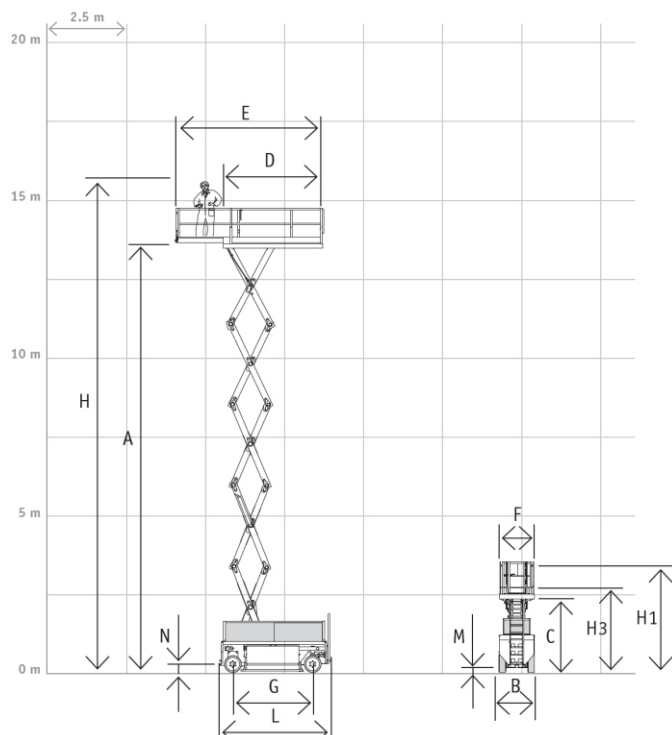

### HL-220 E25 RT

Werkhoogte	21.70 m	Opstel/werkbreedte	2.44 m
Vloerhoogte	19.90 m	Transportafm. (LxBxH)	4.84 x 2.44 x 2.88 m
Horizontaal werkbereik	n.v.t.	Totaal gewicht	12.450 kg
Max. hefvermogen	750 kg	Max. scheefstand	n.v.t. (stempels)
Korfafmeting (LxB)	4.50 x 2.30 m	Aandrijving/brandstof	elektrisch
Korfrotatie	---	Vierwiel aangedreven	ja
Korfnivellering	---	Vierwiel gestuurd	nee
Skyguard	---	Banden	ja
Max. Windsnelheid	windkracht 6	Stroom in werkkorf	ja
		Tailswing	---