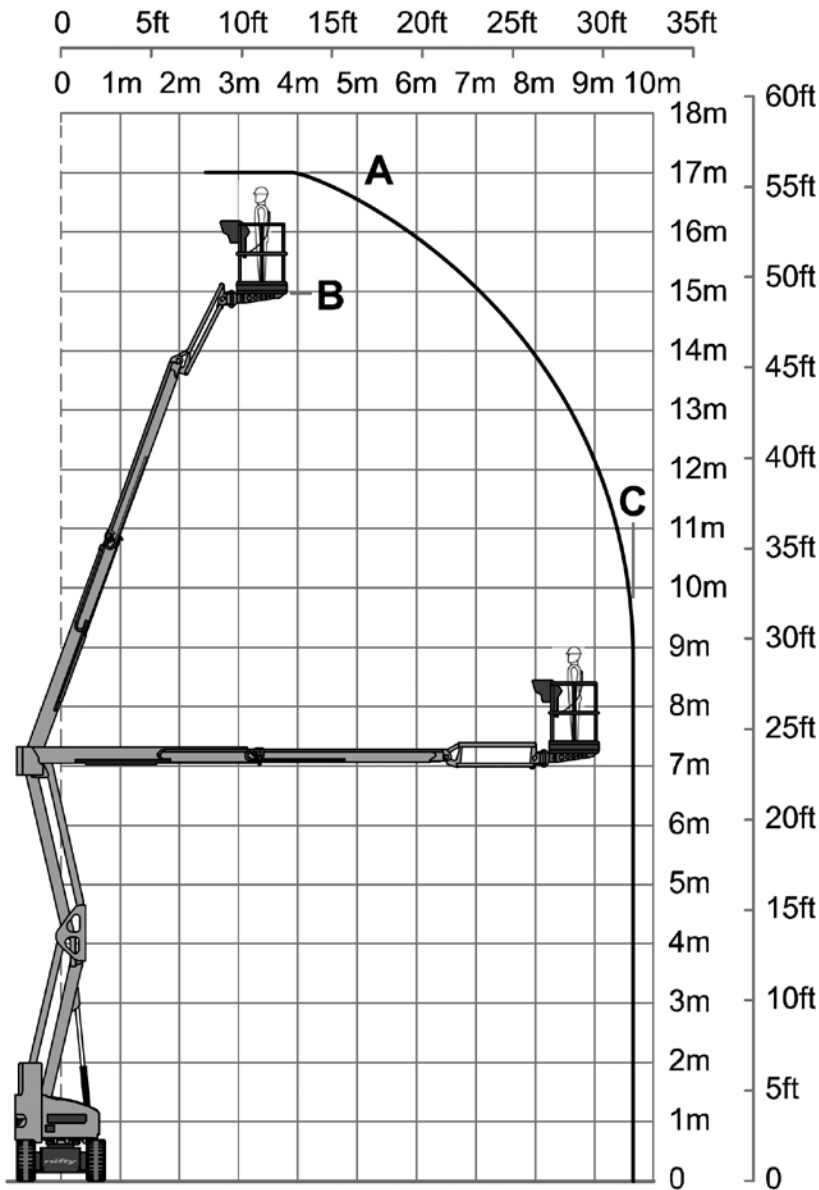

## HYBRIDE KNIKARMHOOGWERKER NIFTY HR17N

WERKBEREIK

Werkhoogte (max):	17 M	Hefvermogen	225 KG
Horizontaal Bereik (max):	9,7 M	Eigen gewicht	7.650 KG
Platformafmetingen (LxB):	1,5 x 0,80 M	Aandrijving	Accu/Diesel
Transportafmetingen: (LxBxH):	6,4 x 1,50 x 1,99 M		