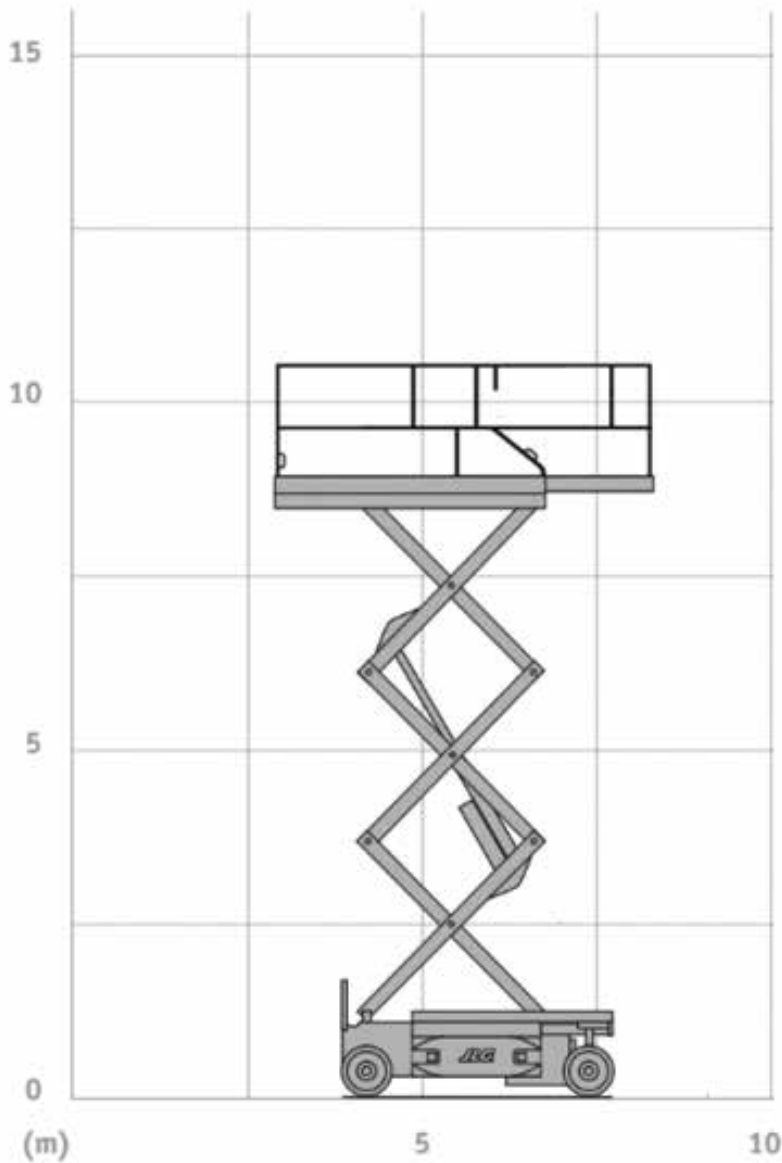

SCHAARHOOGWERKER ELEKTRISCH JLG 3246ES

WERKBEREIK

Werkhoogte (max)	12,00 M	Hefvermogen	320 KG
Platformafmetingen (LxB)	2,50 x 1,12 M	Eigen gewicht	2.549 KG
Uitschuifbaarplatform (max)	1,30 M	Aandrijving	Elektrisch
Transportafmetingen (LxBxH)	2,50 x 1,17 x 2,36 M	Banden	Non marking

Opmerking: Hekwerk inklapbaar naar 1,97 M

- Ruim en nieuw assortiment
- Deskundig en persoonlijk advies, ook op locatie
- Binnen 12 uur vrijblijvende offerte
- Eigen transportservice: wij leveren door heel de Benelux
- Flexibiliteit: korte, middellange en lange termijn verhuur
- Eigen Technische Dienst