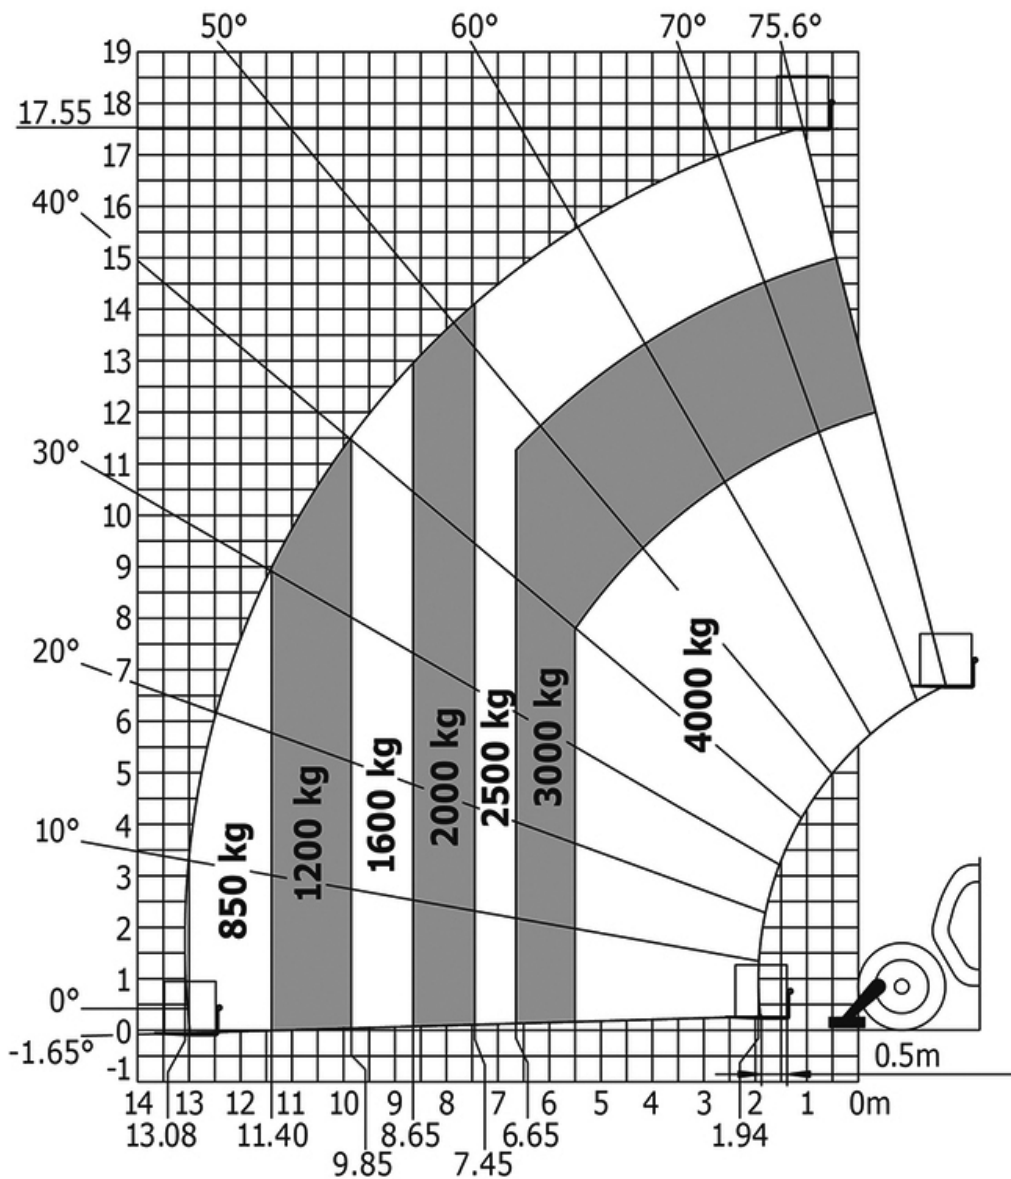

VERREIKER MANITOU MT1840 EASY

WERKBEREIK

Werkhoogte (max)	18,00 M	Hefvermogen	4.000 KG
Transportafmetingen (LxBxH)	6,15* x 2,36 x 2,45	Eigen gewicht	11.710 KG
Horizontaal bereik	13,08 M	Aandrijving	Diesel
		Banden	Ruwterrein