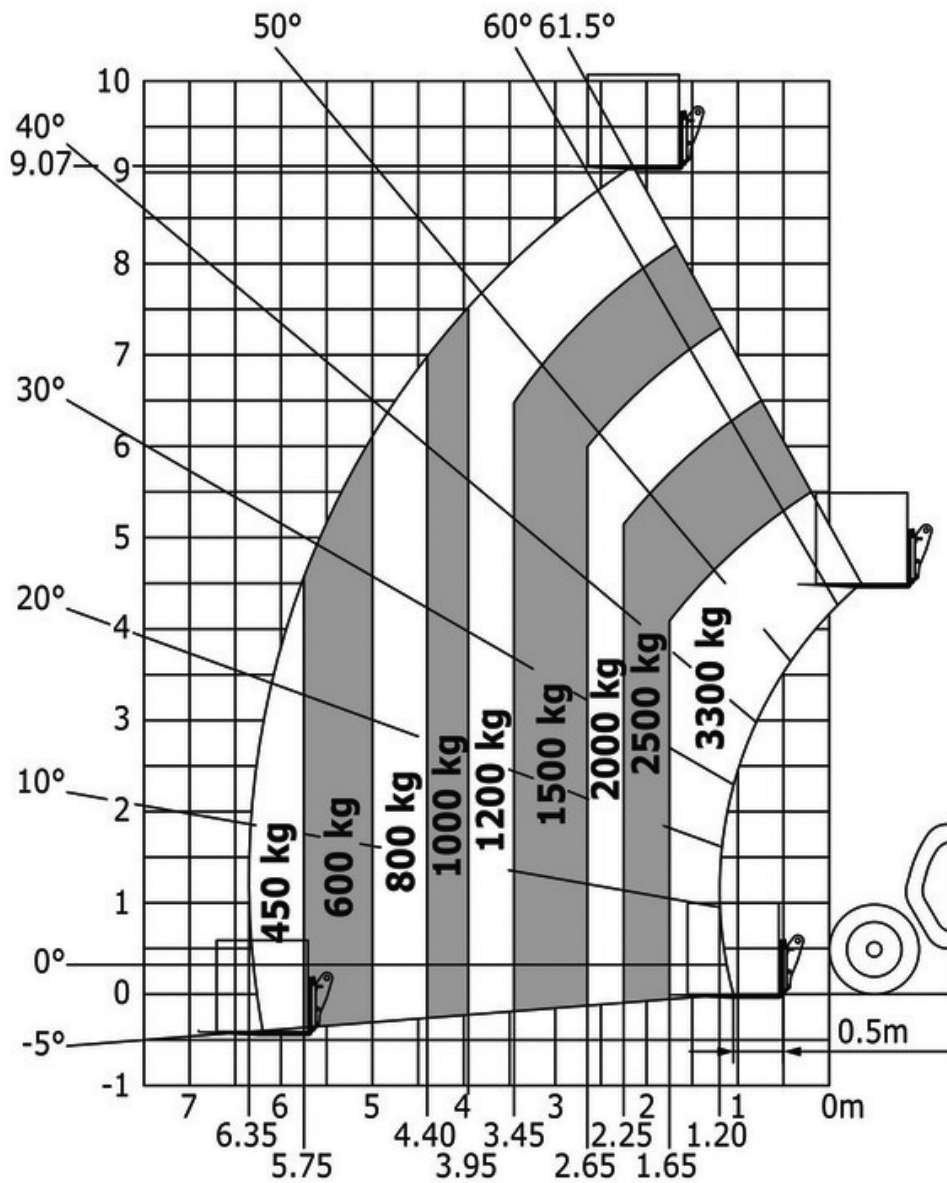

VERREIKER MANITOU MT 933 EASY

WERKBEREIK

Werkhoogte (max)	9,00 M	Hefvermogen	3.300 KG
Transportafmetingen: (LxBxH)	4,68* x 2,33 x 2,30	Eigen gewicht	7.145 KG
Opmerking	*Zonder vorkenbord	Aandrijving	Diesel
Horizontaal bereik	6,35 M	Banden	Ruwterrein