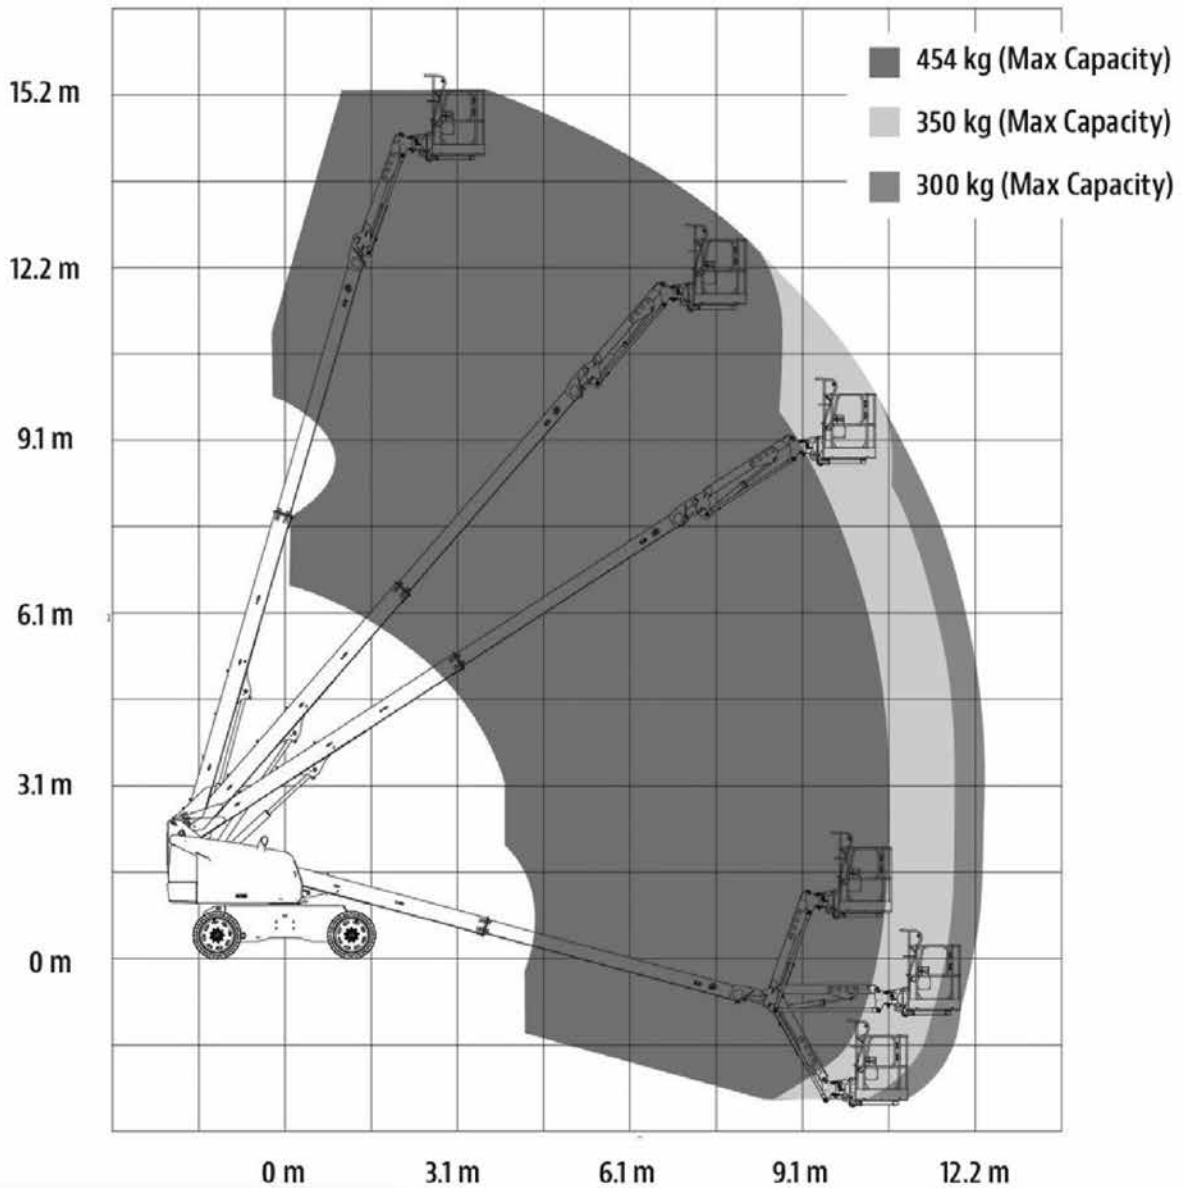

DIESEL TELESCOOPHOOGWERKER JLG 460SJ HC3

WERKBEREIK

Werkhoogte (max):	16 M	Hefvermogen	450 KG*
Horizontaal Bereik (max):	11,89 M	Eigen gewicht	7.975 KG
Platformafmetingen (LxB):	2.44 x 0,91 M	Aandrijving	4 x 4 Diesel
Transportafmetingen: (LxBxH):	8.91 x 2,31 x 2,47 M	Optioneel	Aggregaat

Opmerking: 300 KG onbeperkt en 450 KG* beperkt. Machine is voorzien van Skyguard

- Ruim en nieuw assortiment
- Deskundig en persoonlijk advies, ook op locatie
- Binnen 12 uur vrijblijvende offerte
- Eigen transportservice: wij leveren door heel de Benelux
- Flexibiliteit: korte, middellange en lange termijn verhuur
- Eigen Technische Dienst