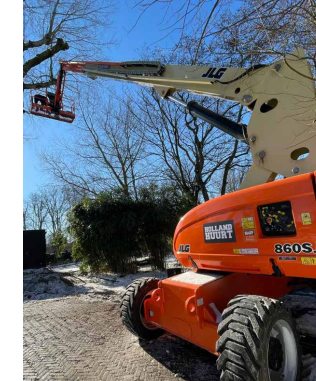

HUURTARIEVEN 2023

HOLLAND HUURT

VERREIKER (STAR/ ROTEREND)

Werkhoogte	Type	Gewicht (KG)	Rijkwijdte	Dagprijs	Weekprijs
6	Manitou MT 625H	4.800	3,4	300	725
9	Manitou MT 933 Easy	7.145	6,35	325	775
18	Manitou MT1840 Easy	11.870	13,08	470	1.175
21	Manitou 2150 MRT	16.090	17,7	910	2.275
22	Manitou 2260 MRT Vision+	18.000	18,2	1100	2.750

HEFTRUCK (DIESEL/ ELEKTRISCH)

Werkhoogte	Type	Gewicht (KG)	Rijkwijdte	Dagprijs	Weekprijs
4,7	Elektrisch 2 T	3.295	nvt	220	550
4,7	Elektrisch 2,5 T	4.650	nvt	240	600
4,7	Diesel 2,5 T	3.750	nvt	190	475
4,5	Diesel 3 T	4.400	nvt	210	525

HEFTRUCK RUWTERREIN

Werkhoogte	Type	Gewicht (KG)	Rijkwijdte	Dagprijs	Weekprijs
3,7	Manitou Buggy M25-4	4.290	nvt	220	550

AUTOHOOGWERKER

Werkhoogte	Type	Gewicht (KG)	Rijkwijdte	Dagprijs	Weekprijs
21	Multitel MT204EX	3.490	14	550	1.900
27	Multitel MTE270	3.500	17	750	2.650

AANHANGERKRAAN

Werkhoogte	Type	Gewicht (KG)	Rijkwijdte	Dagprijs	Weekprijs
33	Klaas Kraan KS23-33	3.500	23	600	2.600

OVERIGE

	Weekprijs
Schaftwagen	125
Valgordel	15
Rijplaten per stuk (minimale afname is 4)*	10
Pilonen per stuk	7,5

* Handelingskosten zijn 130 euro (transport, laden en lossen)

010 - 420 10 20

VERHUUR@HOLLANDHUURT.NL

Alle prijzen in deze prijslijst zijn in euro's, exclusief transportkosten, brandstof, casco-verzekering en BTW.

010 - 420 10 20

VERHUUR@HOLLANDHUURT.NL

Alle prijzen in deze prijslijst zijn in euro's, exclusief transportkosten, brandstof, casco-verzekering en BTW.