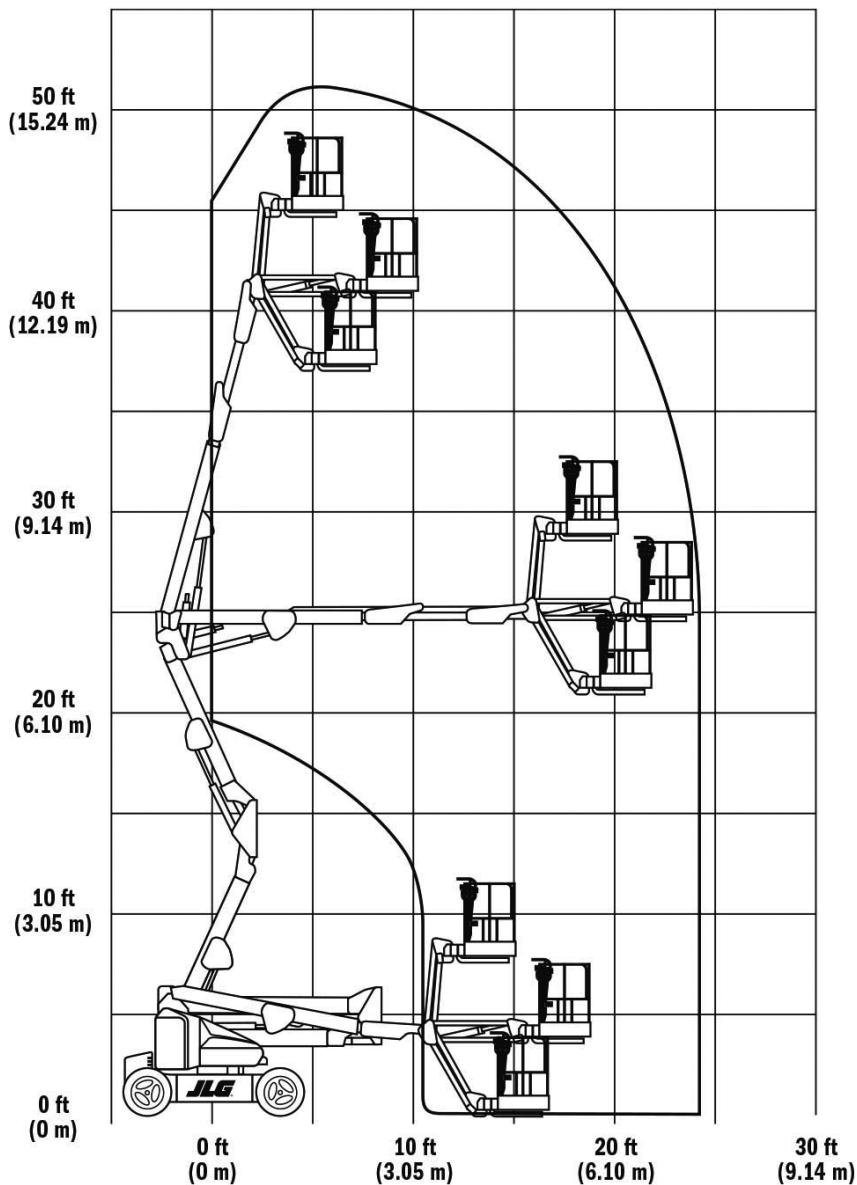

ELEKTRISCHE KNIKARMHOOGWERKER JLG E450AJ

WERKBEREIK

Werkhoogte (max)	15,5 M	Hefvermogen	227 KG
Horizontaal Bereik (max)	7,24 M	Eigen gewicht	6.531 KG
Platformafmetingen (LxB)	1,52 x 0,76 M	Aandrijving	Elektrisch
Transportafmetingen (LxBxH)	6,45 x 1,75 x 2,01 M	Banden	Non Marking