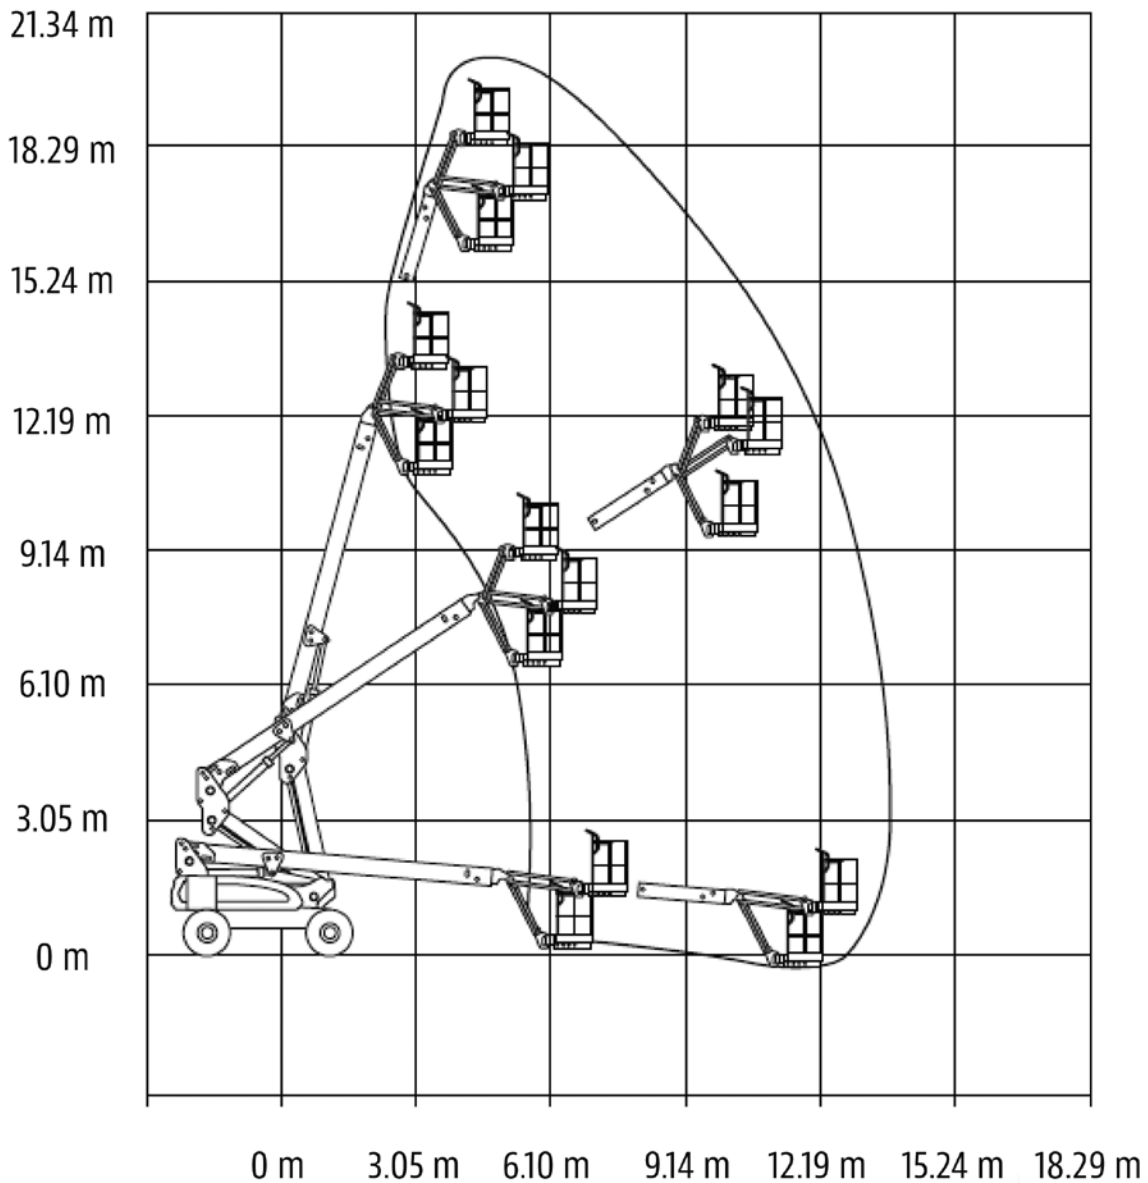

## ELEKTRISCHE TELESKOOPHOOGWERKER JLG EC600SJ

WERKBEREIK

Werkhoogte (max):	20 M	Hefvermogen	230 KG
Horizontaal Bereik (max):	13,54 M	Eigen gewicht	7.807 KG
Platformafmetingen (LxB):	1,83 x 0,76 M	Aandrijving	Elektrisch
Transportafmetingen: (LxBxH):	10,15 x 2,42 x 2,54 M	Banden	Non Marking