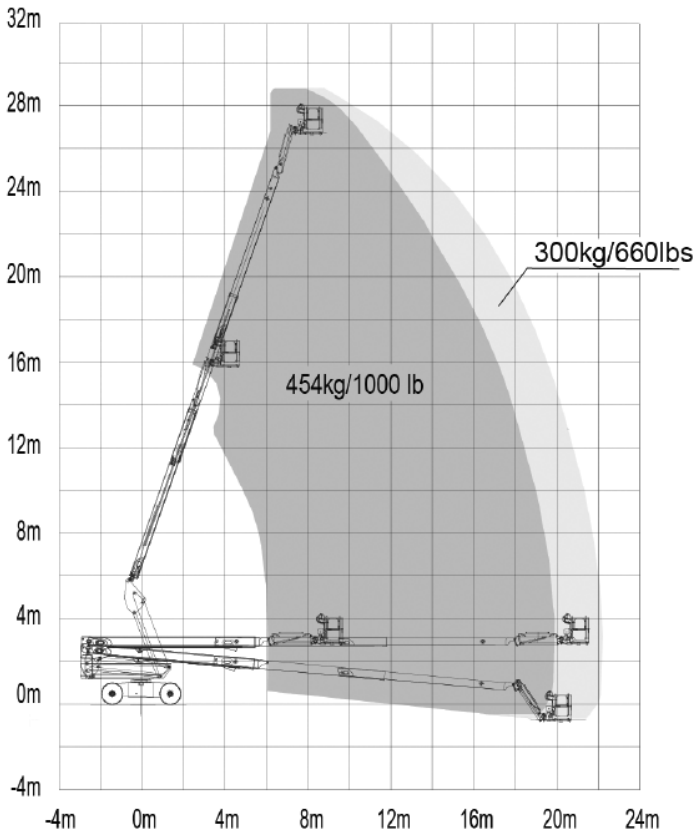

TELESCOOPHOOGWERKER ELEKTRISCH ZOOMLION ZT26JE

WERKBEREIK

Werkhoogte	28,70 m
Horizontaal bereik	22,10 m
Platform afmetingen (lxb)	2,44 x 0,91 m
Transportafmeting (lxbxh)	11,91 x 2,49 x 2,82 m
Hefvermogen	450 kg
Eigen gewicht	17.900 kg
Aandrijving	Elektrisch
*Optie op aanvraag	Platformafmetingen 4,00 x 0,91 m