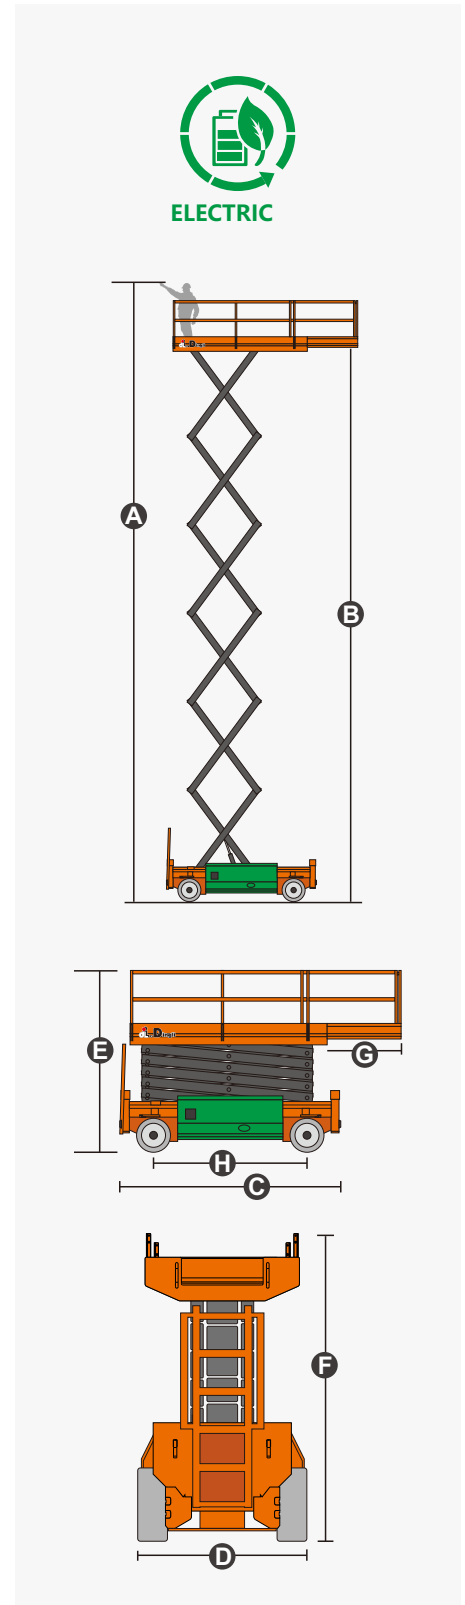

SPECIFICATIES

Dimensões	Métrica	Britânico
Max. werkhoogte A	19.00m	62ft 4.0in
Max. platformhoogte B	17.00m	55ft 9in
Algehele lengte C	3.76m	12ft 4in
Algehele breedte D	1.25m	4ft 1in
Algehele hoogte (rails omhoog) E	3.24m	10ft 8in
Algehele hoogte (rails omlaag) F	2.47m	8ft 1in
Platformgrootte (lengte × breedte)	3.44m×1.17m	11ft 3in × 3ft 10in
Grootte platformuitbreiding G	1.20m	3ft 11in
Bodemvrijheid (Ingeklapt/uitgevouwen)	0.15m/0.025m	6in/1in
Wielbasis H	2.89m	9ft 6in
Draaicirkel (binnen/buiten)	1.00m/3.50m	3ft 3in/11ft 6in
Banden	22×9×16	22×9×16

Prestatie		
Veilige werkbelasting	500kg	1102lb
Veilige uitgeschoven werkbelasting	500kg	1102lb
Max. aantal inzittenden (binnen/buiten)	2/0	2/0
Gradatie	30%	30%
Verplaatssnelheid (ingeklapt)	4.5km/h	2.80mph
Verplaatssnelheid (uitgevouwen)	0.4km/h	0.25mph
Max. werkhelling	X-1.5°/Y-3°	X-1.5°/Y-3°
Snelheid omhoog/omlaag	70/76sec	70/76sec

Gewicht		
Algeheel gewicht	7140kg	15741lb

Vermogen		
Hydraulische tank	50L	13.2gal
Accu	48V/360Ah	48V/360Ah
Oplader	48V/60A	48V/60A
Aandrijfmotor	2×32VAC/3.3kW	2×32VAC/3.3kW
Hefmotor	48VDC/12.0kW	48VDC/12.0kW

CE EN 280