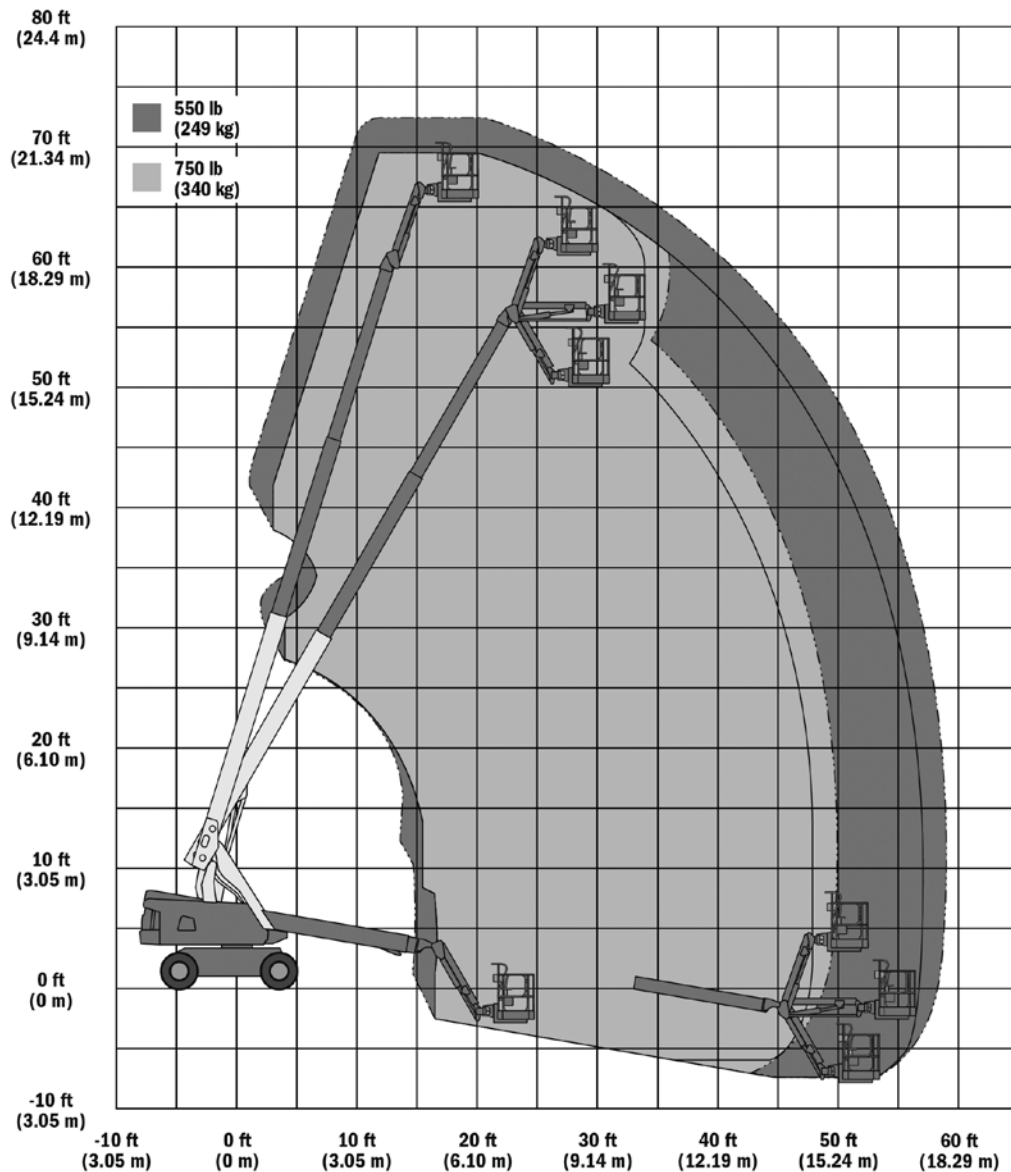

## DIESEL TELESCOOPHOOGWERKER JLG 660SJ DC

**WERKBEREIK**

Werkhoogte (max):	22 M	Hefvermogen	340 KG*
Horizontaal Bereik (max):	17,4 M	Eigen gewicht	12.528 KG
Platformafmetingen (LxB):	2.44 x 0,91 M	Aandrijving	4 x 4 Diesel
Transportafmetingen (LxBxH):	10.79 x 2,48 x 2,50 M	Optioneel	Aggregaat

**Opmerking:** Hefvermogen\* 250KG onbeperkt en 340KG Beperkt. Machine is voorzien van Skyguard.

- Ruim en nieuw assortiment
- Deskundig en persoonlijk advies, ook op locatie
- Binnen 12 uur vrijblijvende offerte
- Eigen transportservice: wij leveren door heel de Benelux
- Flexibiliteit: korte, middellange en lange termijn verhuur
- Eigen Technische Dienst