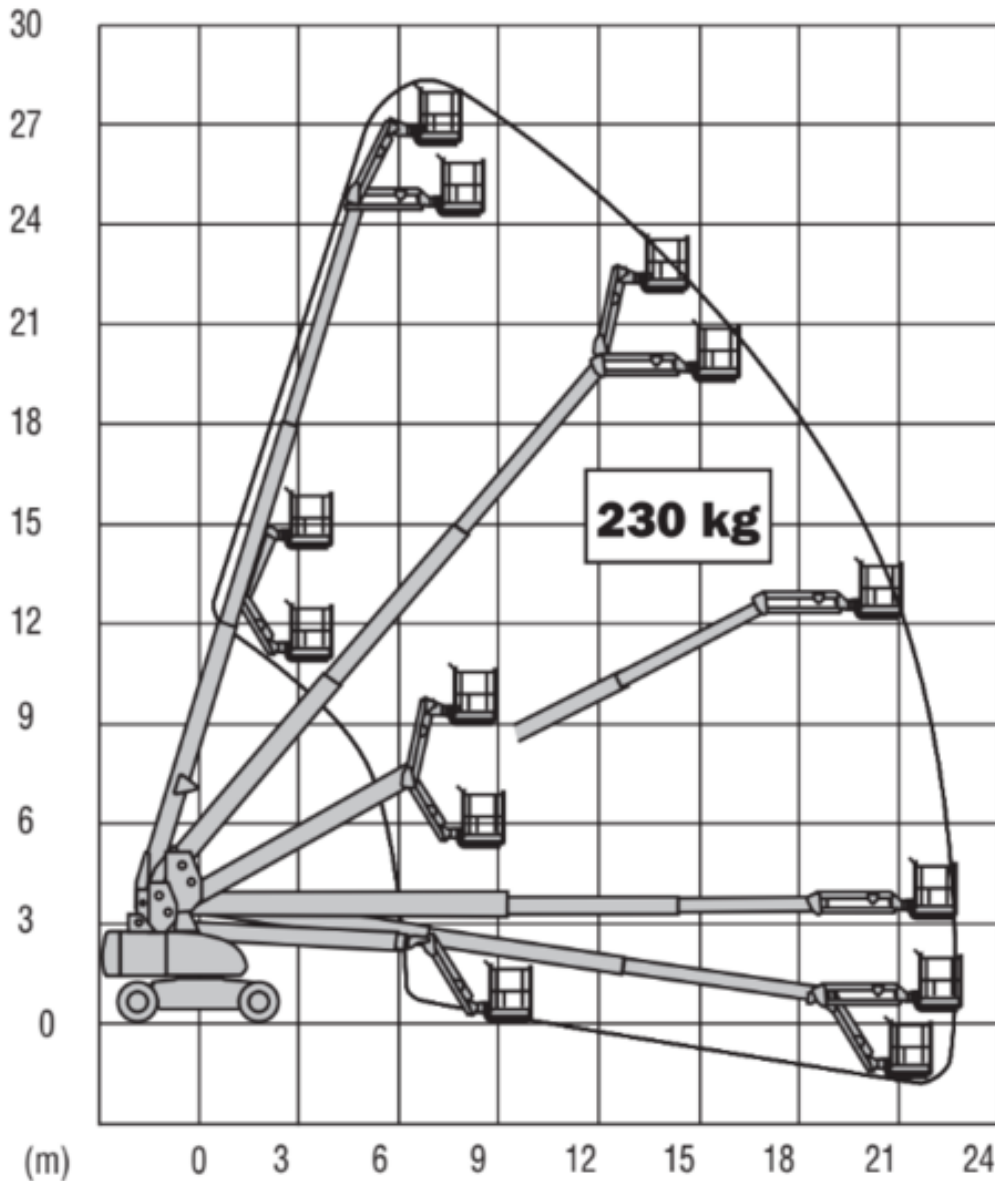

DIESEL TELESCOOPHOOGWERKER JLG 860SJ

WERKBEREIK

Werkhoogte (max)	28 M	Hefvermogen	230 KG
Horizontaal Bereik (max)	22,90 M	Eigen gewicht	16.900 KG
Platformafmetingen (LxB)	2.44 x 0,91 M	Aandrijving	4 x 4 Diesel
Transportafmetingen (LxBxH)	12,19 x 2,49 x 3,05 M	Optioneel	Aggregaat