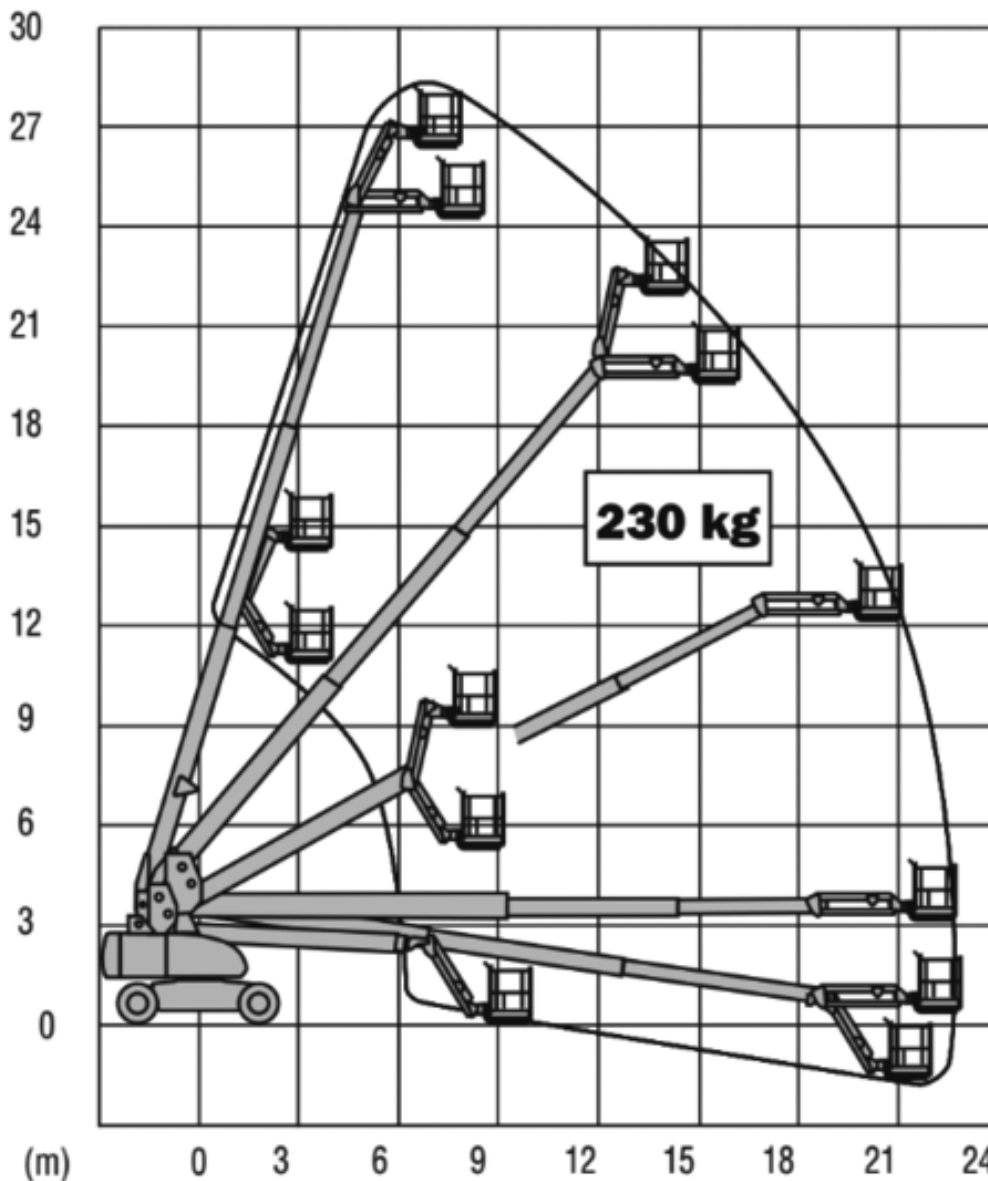

DIESEL TELESCOOPHOOGWERKER JLG 860SJ XL WERKBAK

WERKBEREIK

Werkhoogte (max)	28 M	Hefvermogen	230 KG
Horizontaal Bereik (max)	22,90 M	Eigen gewicht	16.900 KG
Platformafmetingen (LxB)	4,00 x 0,81 M	Aandrijving	4 x 4 Diesel
Transportafmetingen (LxBxH)	12,19 x 2,49 x 3,05 M	Optioneel	Aggregaat