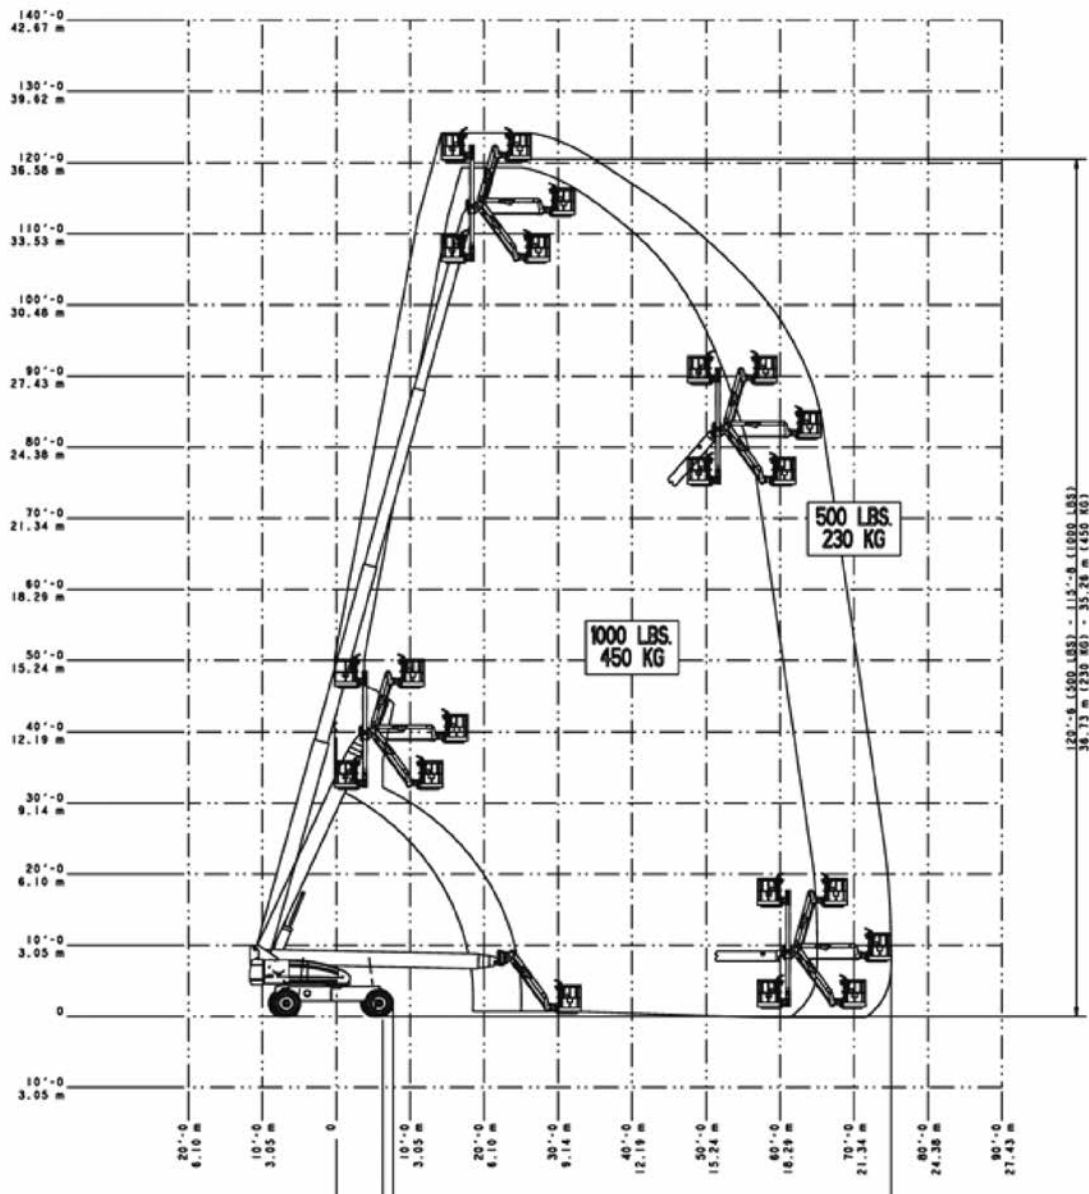

DIESEL TELESCOOPHOOGWERKER JLG 1200SJP

WERKBEREIK

Werkhoogte (max)	38,4M	Hefvermogen	450 KG*
Horizontaal Bereik (max)	22,90 M	Eigen gewicht	18.500 KG
Platformafmetingen (LxB)	2,44 x 0,91 M	Aandrijving	4 x 4 Diesel
Transportafmetingen (LxBxH)	13,67 x 2,49 x 3,05 M	Uitgeschoven asbreedte	3,81 M