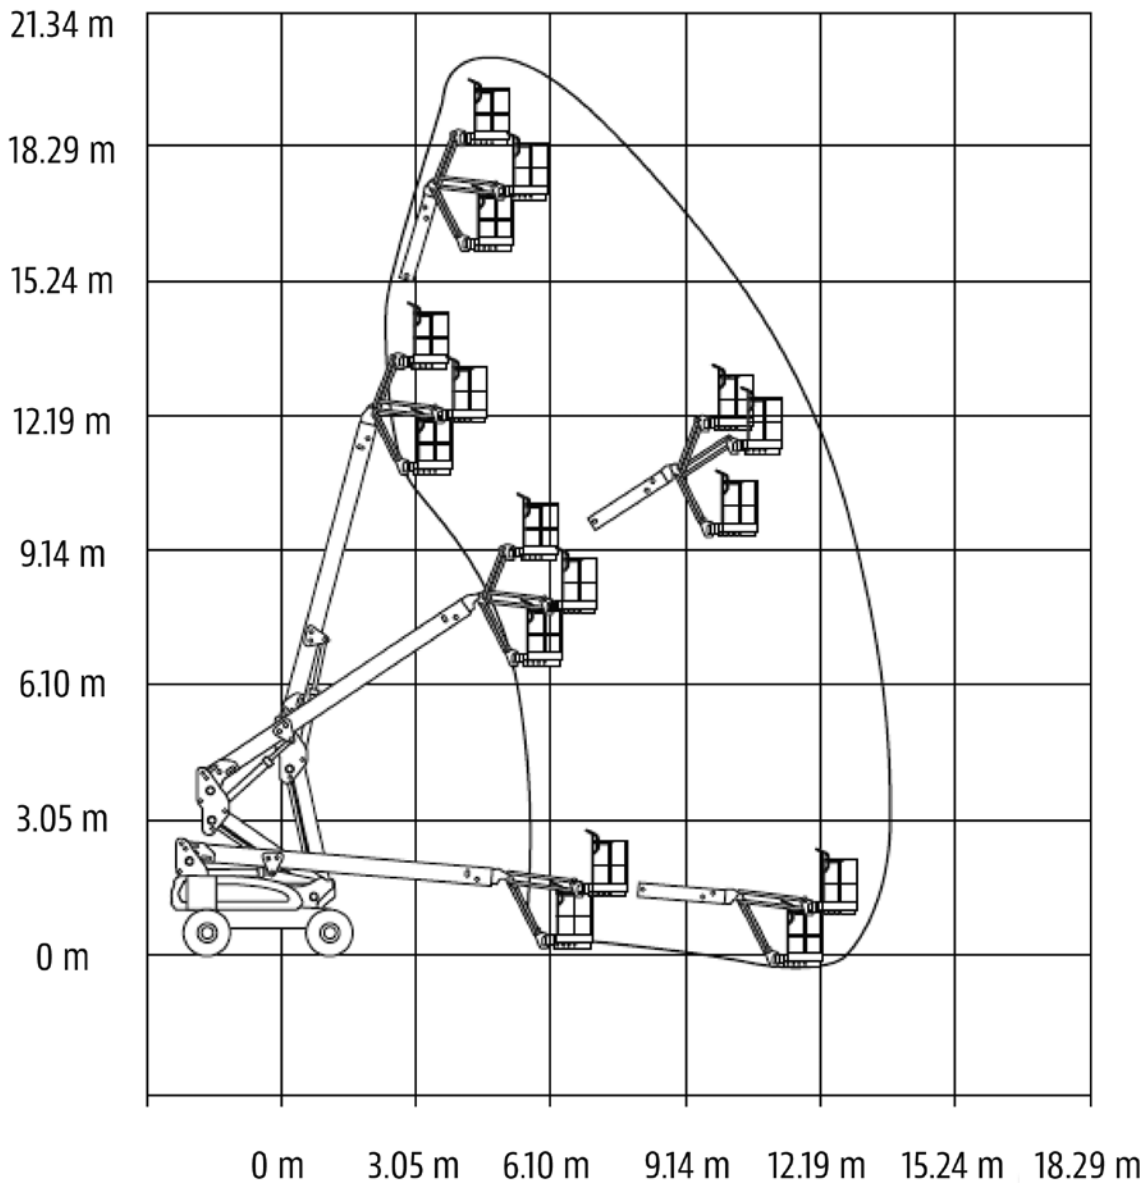

DIESEL TELESCOOPHOOGWERKER JLG EC600SJP

WERKBEREIK

| | | | |
|-------------------------------|-----------------------|---------------|-------------|
| Werkhoogte (max): | 20 M | Hefvermogen | 230 KG |
| Horizontaal Bereik (max): | 13,54 M | Eigen gewicht | 7.807 KG |
| Platformafmetingen (LxB): | 1,83 x 0,76 M | Aandrijving | Elektrisch |
| Transportafmetingen: (LxBxH): | 10,15 x 2,42 x 2,54 M | Banden | Non Marking |