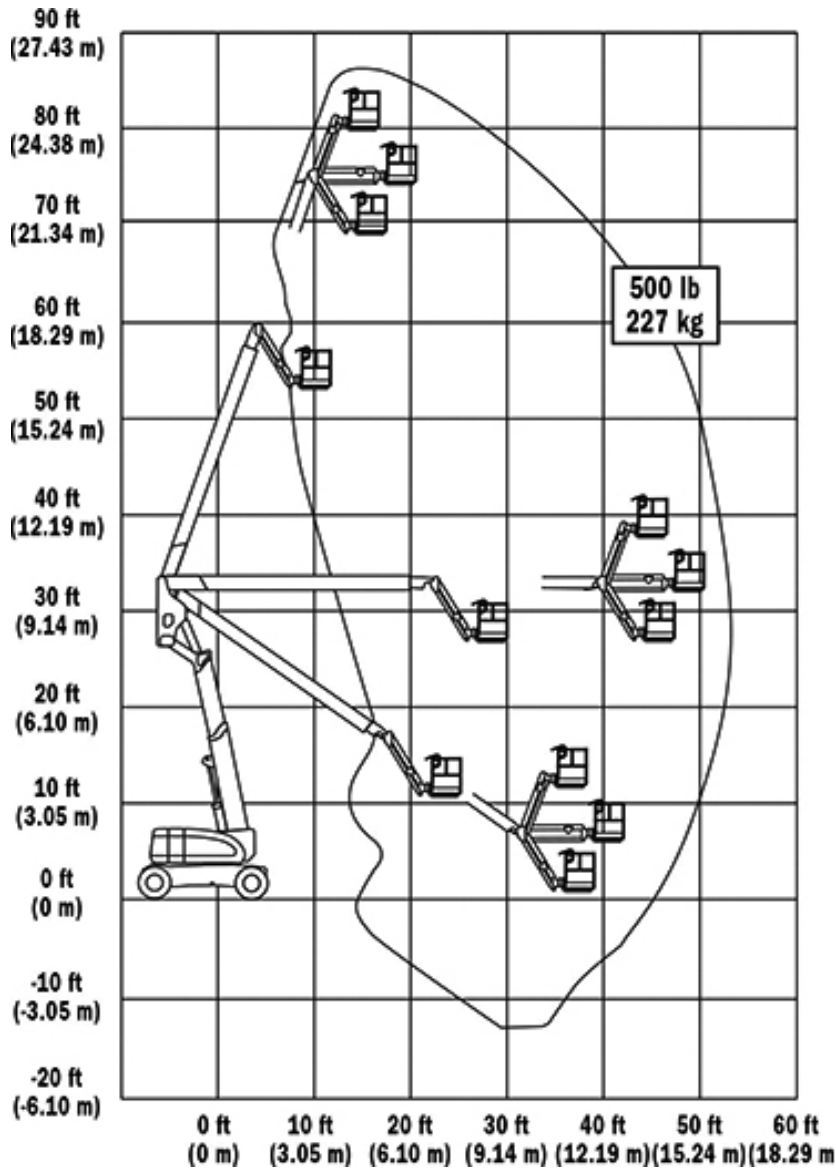

## DIESEL KNIKARMHOOGWERKER JLG 800AJ

WERKBEREIK

Werkhoogte (max):	26,2 M	Hefvermogen	230KG
Horizontaal Bereik (max):	15,74	Eigen gewicht	15.900 KG
Platformafmetingen (LxB):	2,44 x 0,91 M	Aandrijving	4 x 4 Diesel
Transportafmetingen: (LxBxH):	11,12 x 2,49 x 3,00 M	Optioneel	Aggregaat