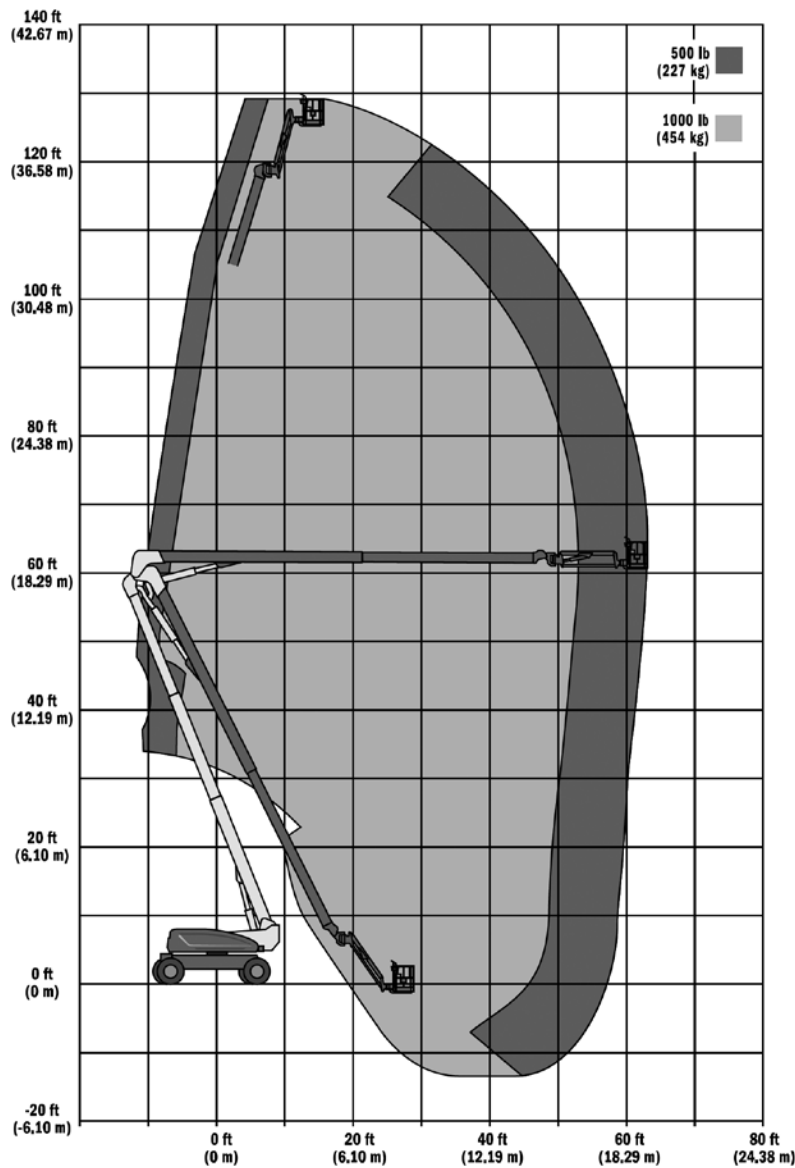

## DIESEL KNIKARMHOOGWERKER JLG 1250AJP

WERKBEREIK

Werkhoogte (max):	40,3 M	Hefvermogen	450 KG*
Horizontaal Bereik (max):	19,25	Eigen gewicht	21.000 KG
Platformafmetingen (LxB):	2,44 x 0,91 M	Aandrijving	4 x 4 Diesel
Transportafmetingen: (LxBxH):	14,48 x 2,49 x 3,05 M	Uitgeschoven Asbreedte	3,81 M