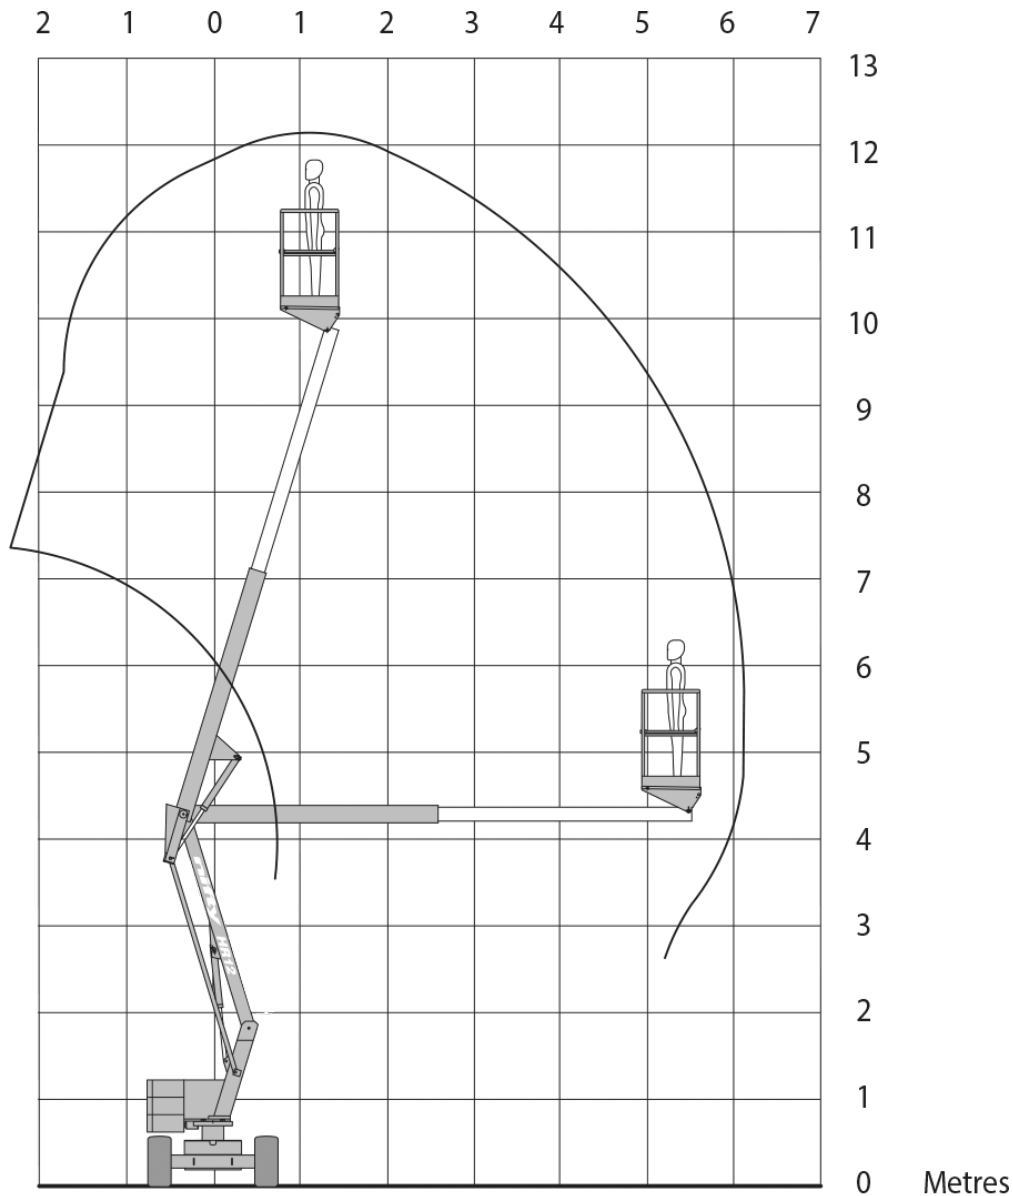

BI-ENERGY KNIKARMHOOGWERKER NIFTY HR12NDE

WERKBEREIK

Werkhoogte (max):	12,2 M
Horizontaal Bereik (max):	6,1 M
Platformafmetingen (LxB):	1,1 x 0,65 M
Transportafmetingen (LxBxH):	4,1 x 1,6 x 1,95 M

Hefvermogen	200 KG
Eigen gewicht	3.470 KG
Aandrijving	4 x 2 Accu/Diesel