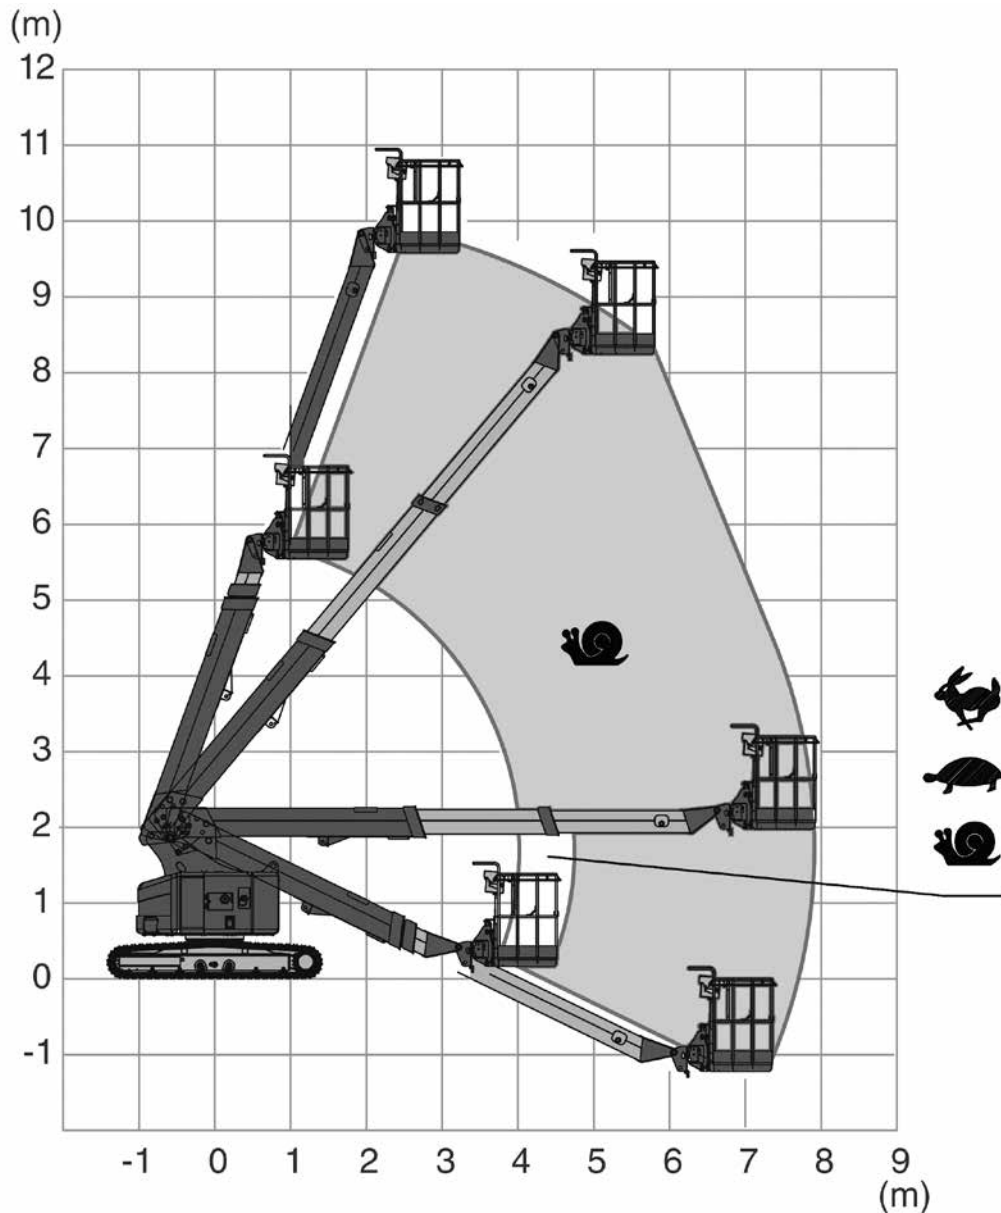

## DIESEL RUPSTELESCOOPHOOGWERKER NAGANO 12TC

WERKBEREIK

Werkhoogte (max)	12,00 M	Hefvermogen	200 KG
Horizontaal Bereik (max)	7,90 M	Eigen gewicht	5.970 KG
Platformafmetingen (LxB)	1,77 x 0,73 M	Aandrijving	Diesel
Transportafmetingen (LxBxH)	6,03 x 2,05 x 2,31 M	Onderstel	Rups (Non Marking)