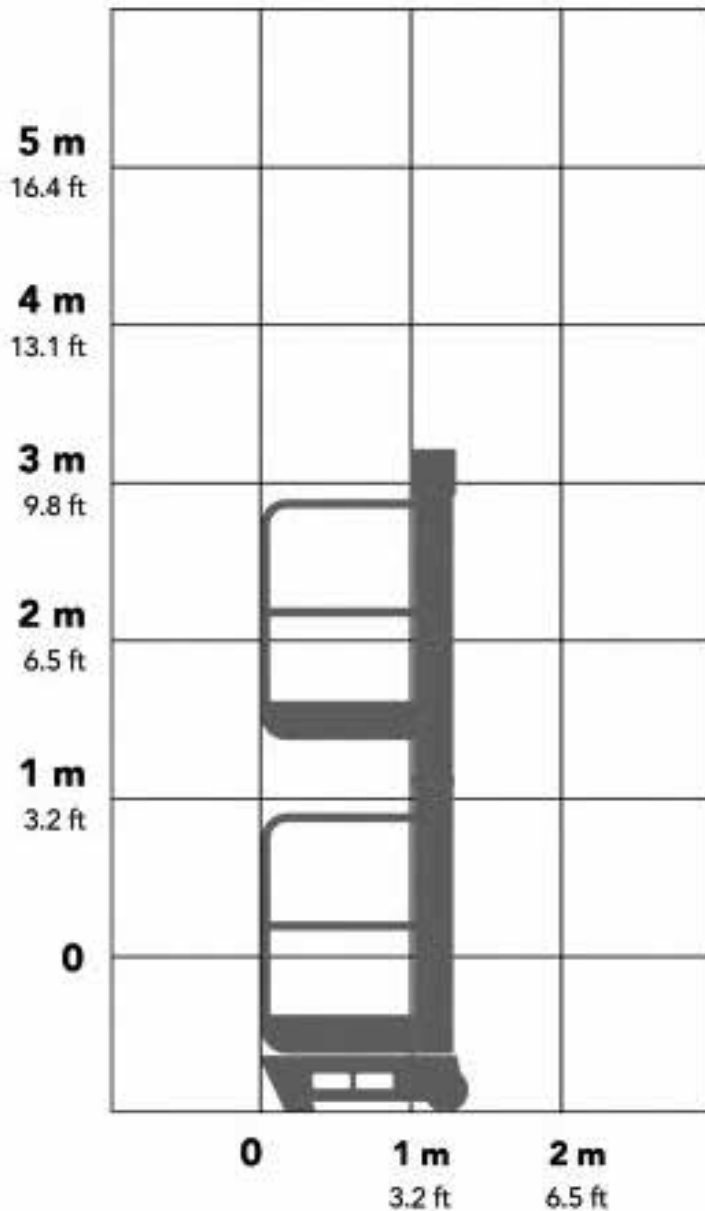

## MASTHOOGWERKER POWER TOWER PECO

WERKBEREIK

Werkhoogte (max)	3,5 M	Hefvermogen	150 KG
Horizontaal Bereik (max)	N.v.t.	Eigen gewicht	180 KG
Platformafmetingen (LxB)	0,72 x 0,60 M	Aandrijving	Manueel
Transportafmetingen (LxBxH)	0,99 x 0,70 x 1,55 M		