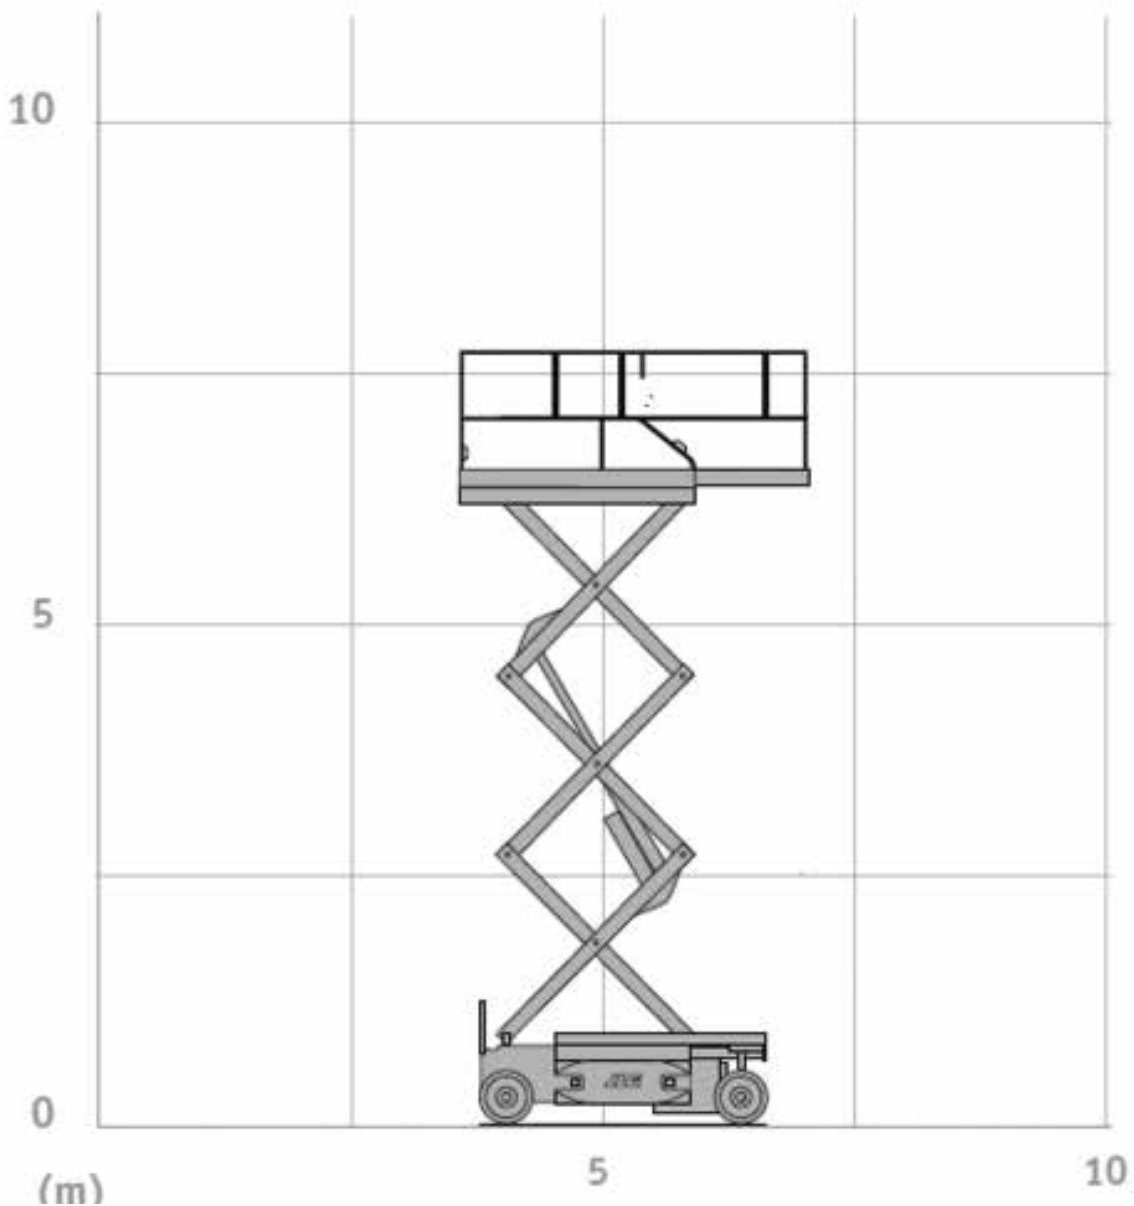

WERKBEREIK

Werkhoogte (max)	8,00 M	Hefvermogen	230 KG
Platformafmetingen (LxB)	1,59 x 0,64 M	Eigen gewicht	1.565 KG
Uitschuifbaarplatform (max)	0,90 M	Aandrijving	Elektrisch
Transportafmetingen (LxBxH)	1,74 x 0,81 x 2,10 M	Banden	Non marking

**Opmerking:** Hekwerk inklapbaar naar 1,63 M. Machine kan op volledige hoogte rijden.

- Ruim en nieuw assortiment
- Deskundig en persoonlijk advies, ook op locatie
- Binnen 12 uur vrijblijvende offerte
- Eigen transportservice: wij leveren door heel de Benelux
- Flexibiliteit: korte, middellange en lange termijn verhuur
- Eigen Technische Dienst