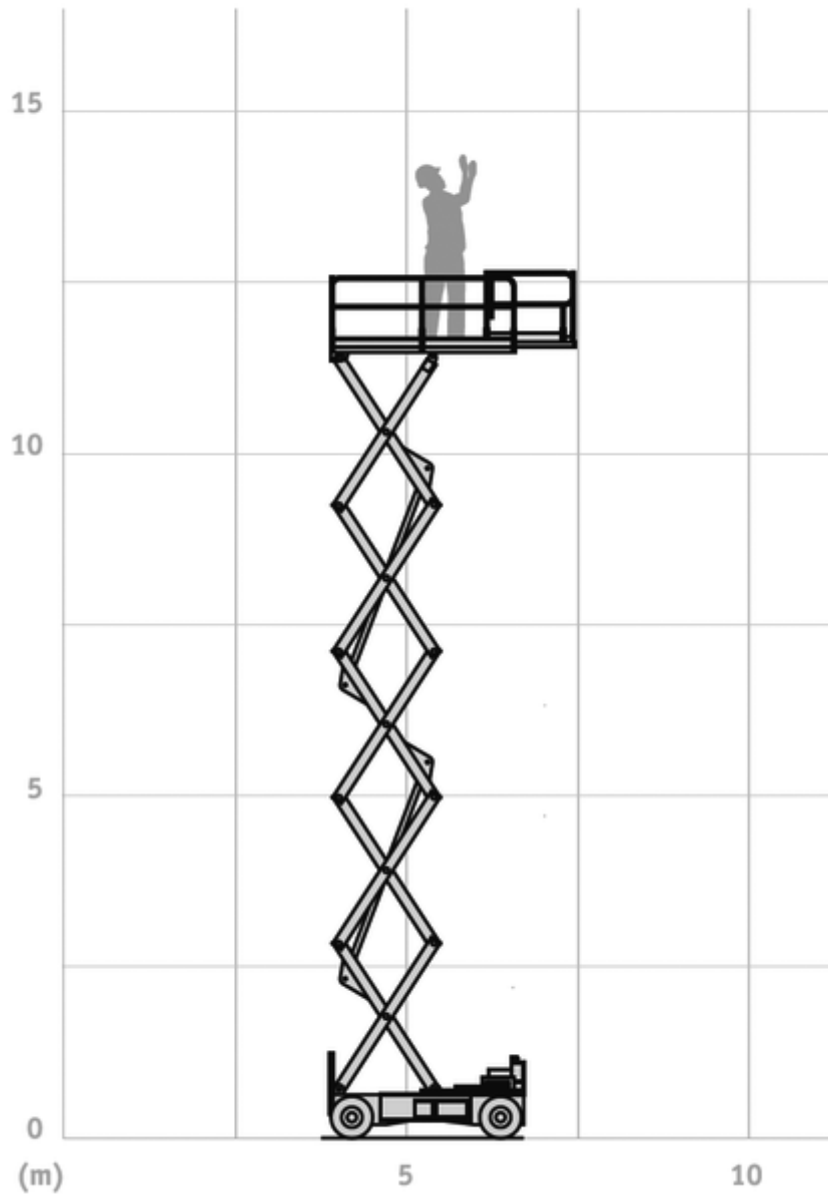

SCHAARHOOGWERKER ELEKTRISCH JLG 4045R

WERKBEREIK

Werkhoogte (max)	14,00 M	Hefvermogen	350 KG
Platformafmetingen (LxB)	2,43 x 1,05 M	Eigen gewicht	3.175 KG
Uitschuifbaarplatform (max)	0,90 M	Aandrijving	Elektrisch
Transportafmetingen (LxBxH)	2,69 x 1,14 x 2,54 M	Banden	Non marking

Opmerking: Hekwerk inklapbaar naar 1,91 M. Kan binnen rijden op volledige hoogte.

- Ruim en nieuw assortiment
- Deskundig en persoonlijk advies, ook op locatie
- Binnen 12 uur vrijblijvende offerte
- Eigen transportservice: wij leveren door heel de Benelux
- Flexibiliteit: korte, middellange en lange termijn verhuur
- Eigen Technische Dienst