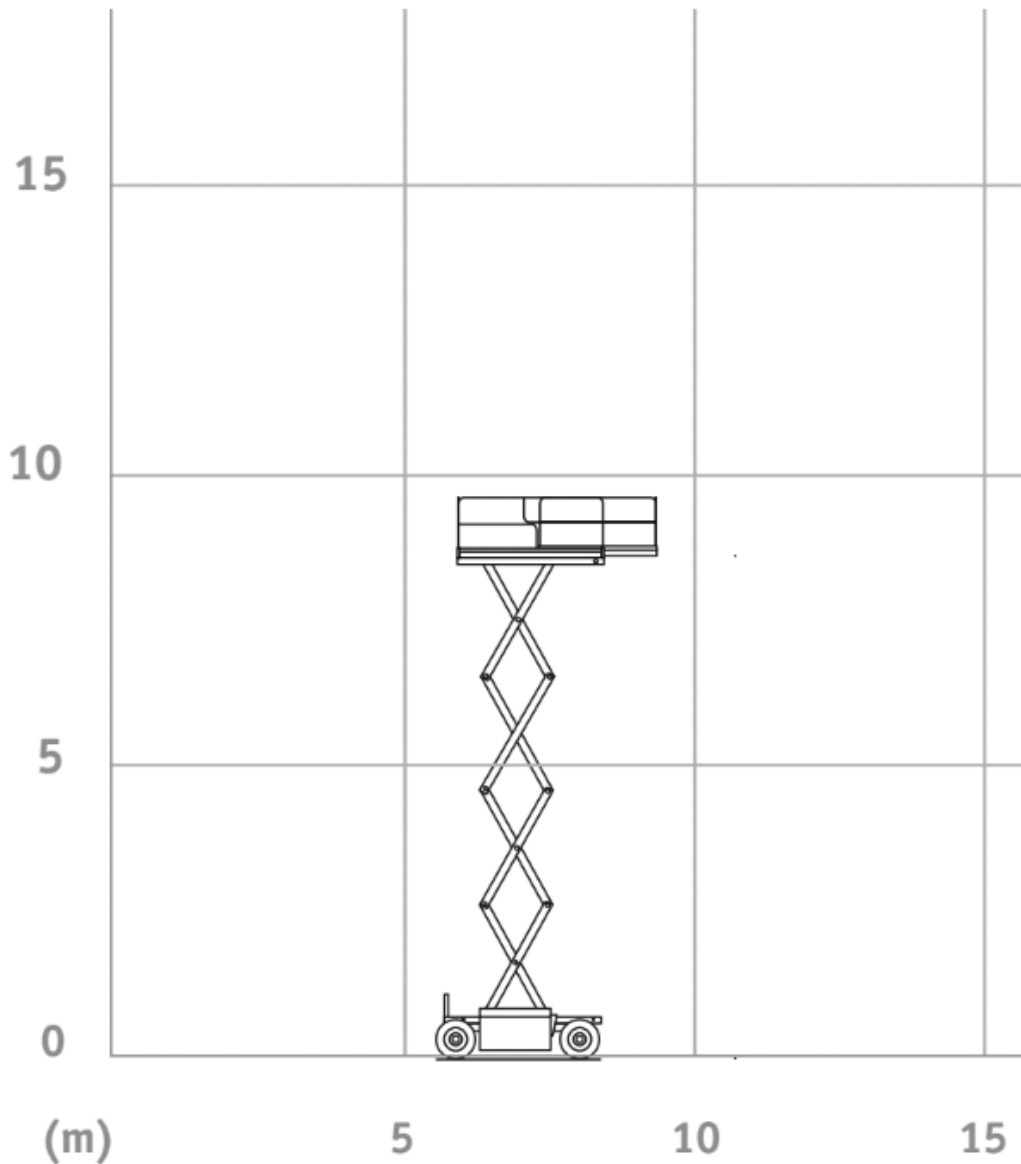

## SCHAARHOOGWERKER DIESEL JLG 260MRT

WERKBEREIK

Werkhoogte (max)	10,00 M	Hefvermogen	570 KG
Platformafmetingen (LxB)	2,59 x 1,65 M	Eigen gewicht	3.750 KG
Uitschuifbaarplatform (max)	1,22 M	Aandrijving	Diesel
Transportafmetingen (LxBxH)	3,37 x 1,79 x 2,36	Banden	Ruwterrein

**Opmerking:** Hekwerk is inklapbaar naar 1,96 M. Machine is voorzien van stempels.

- Ruim en nieuw assortiment
- Deskundig en persoonlijk advies, ook op locatie
- Binnen 12 uur vrijblijvende offerte
- Eigen transportservice: wij leveren door heel de Benelux
- Flexibiliteit: korte, middellange en lange termijn verhuur
- Eigen Technische Dienst