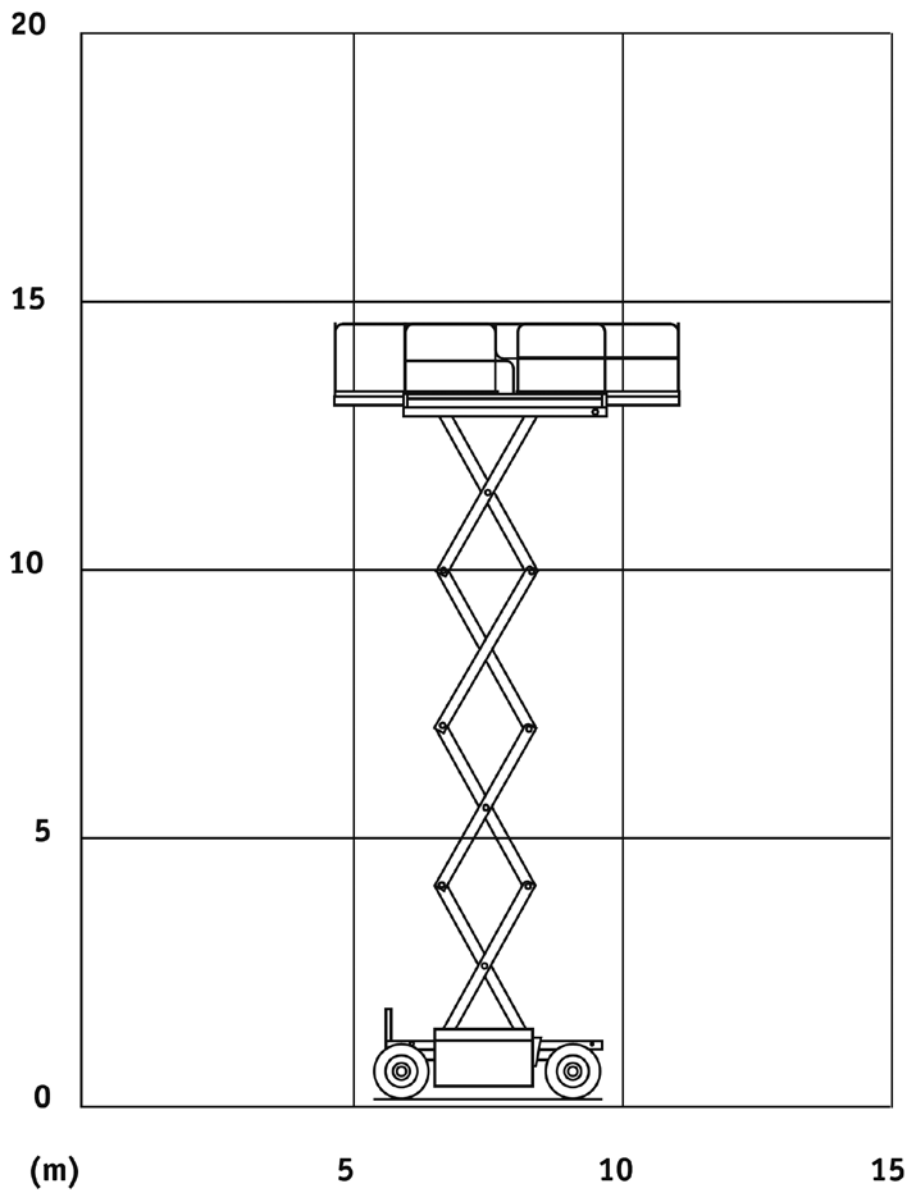

SCHAARHOOGWERKER DIESEL JLG 430LRT

WERKBEREIK

| | | | |
|-----------------------------|--------------------|---------------|------------|
| Werkhoogte (max) | 15,00 M | Hefvermogen | 568 KG |
| Platformafmetingen (LxB) | 3,86 x 1,79 M | Eigen gewicht | 7.100 KG |
| Uitschuifbaarplatform (max) | 2 x 1,14 M | Aandrijving | Diesel |
| Transportafmetingen (LxBxH) | 4,88 x 2,35 x 2,99 | Banden | Ruwterrein |

Opmerking: Hekwerk is inklapbaar naar 2,39 M. Machine is voorzien van stempels en kan rijden op hoogte.

- Ruim en nieuw assortiment
- Deskundig en persoonlijk advies, ook op locatie
- Binnen 12 uur vrijblijvende offerte
- Eigen transportservice: wij leveren door heel de Benelux
- Flexibiliteit: korte, middellange en lange termijn verhuur
- Eigen Technische Dienst