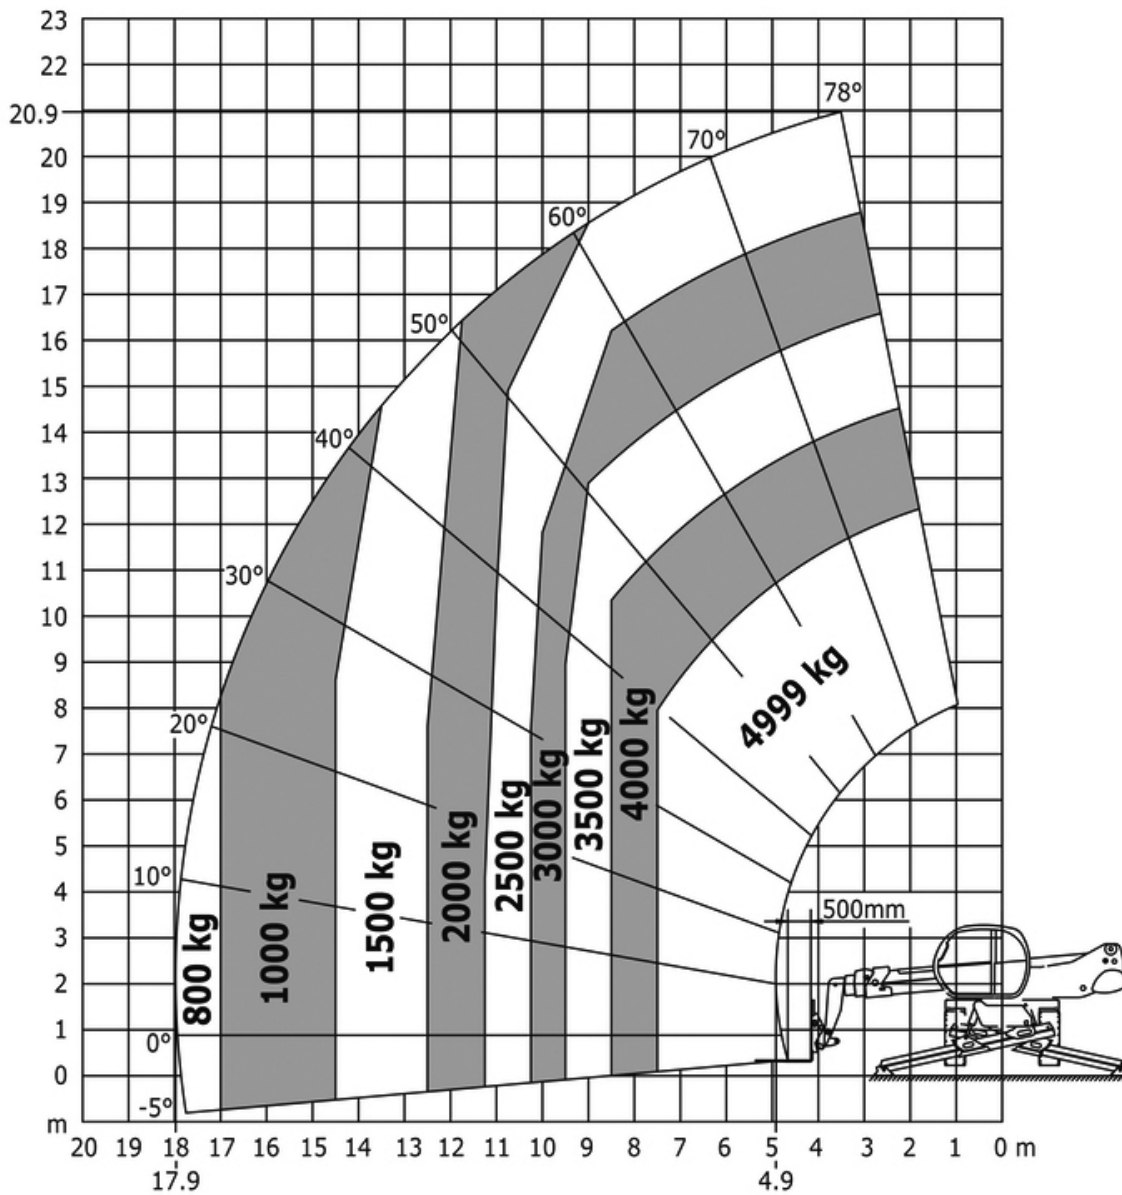

VERREIKER MANITOU MRT 2150 PRIVILEGE

WERKBEREIK

Werkhoogte (max):	21,00 M	Hefvermogen	5.000 KG
Horizontaal bereik	17,07 M	Eigen gewicht	16.090 KG
Transportafmetingen: (LxBxH):	6,87* x 2,49 x 3,05	Aandrijving	Diesel
	*Zonder vorkenbord	Banden	Ruwterrein