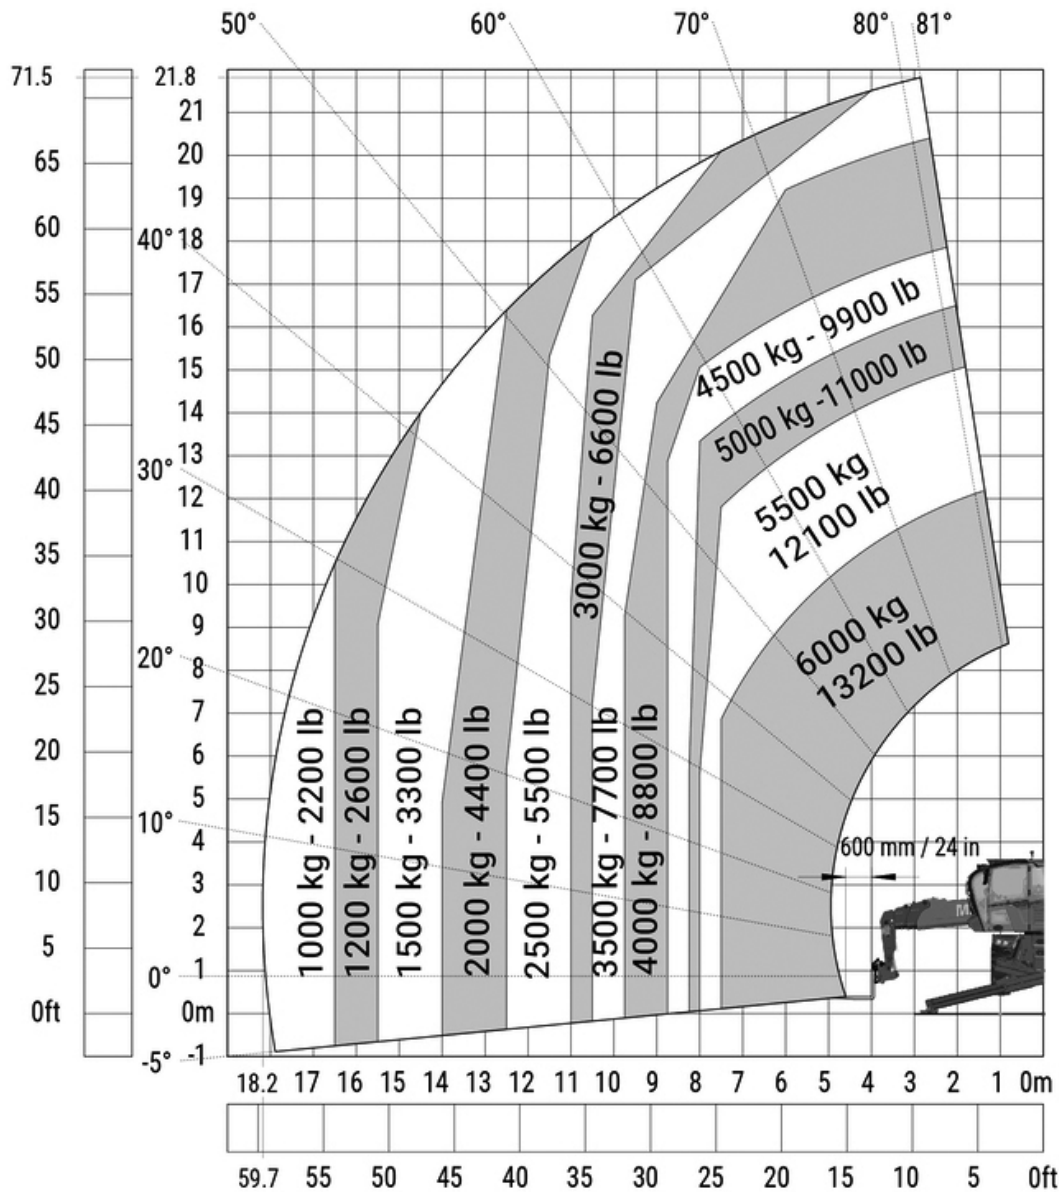

VERREIKER MANITOU MRT 2260 VISION+

WERKBEREIK

Werkhoogte (max)	22,00 M	Hefvermogen	6.000 KG
Horizontaal bereik	18,20 M	Eigen gewicht	18.000 KG
Transportafmetingen (LxBxH)	6,97* x 2,50 x 3,10	Aandrijving	Diesel
	*Zonder vorkenbord	Banden	Ruwterrein