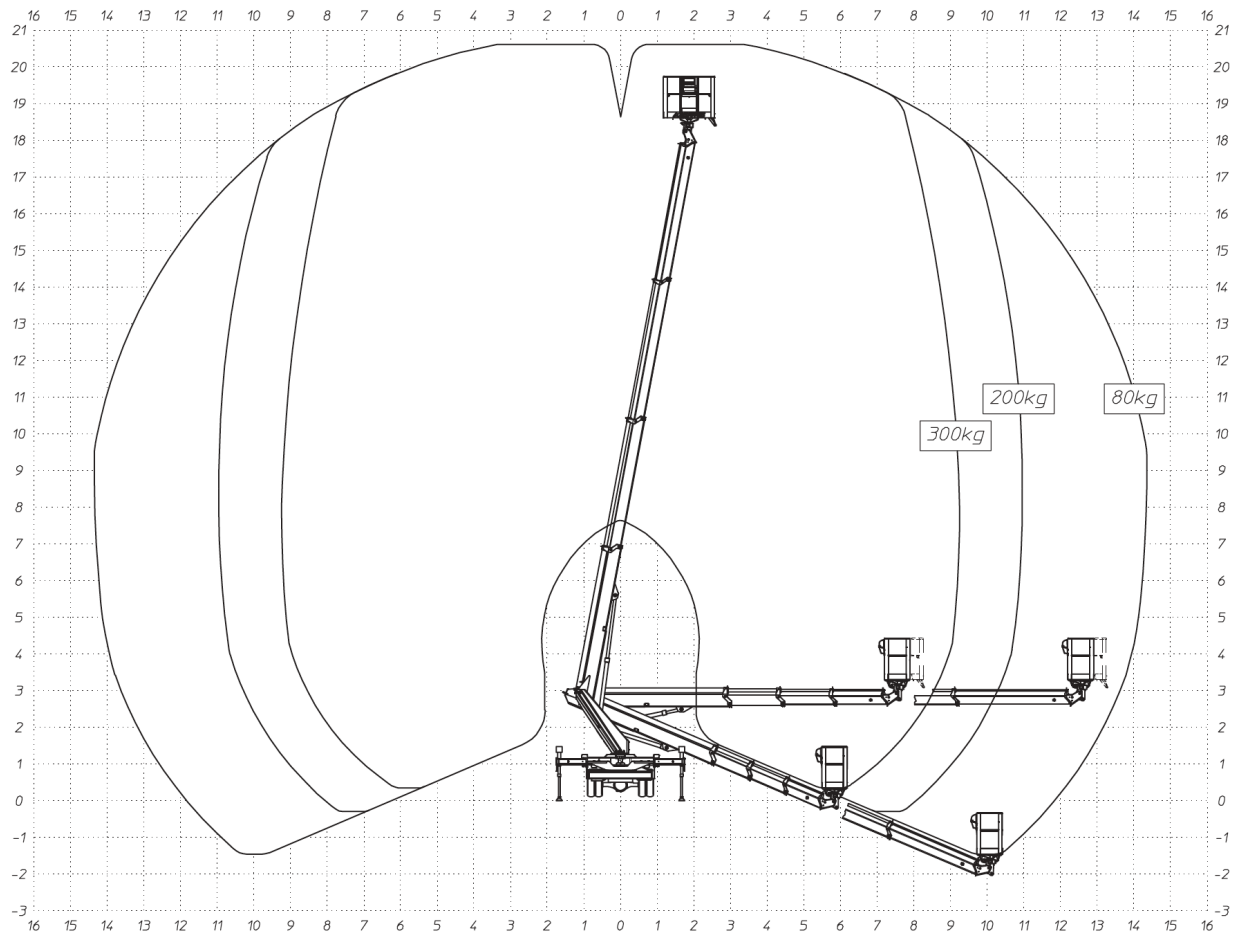

AUTOHOOGWERKER MULTITEL MT204EX

WERKBEREIK

Werkhoogte (max) 21,00 M

Horizontaal bereik 14,30 M*

Transportafmetingen (LxBxH) 6,39 x 2,20 x 2,90 M

Hefvermogen 300 KG*

Eigen gewicht 3.500 KG

Aandrijving Diesel

Opmerking: 80 KG onbeperkt en 300 KG* beperkt tot 9,20 M

Stempelvlak: Deze is variabel maar maximaal (b) 3,53 M

- Ruim en nieuw assortiment
- Deskundig en persoonlijk advies, ook op locatie
- Binnen 12 uur vrijblijvende offerte
- Eigen transportservice: wij leveren door heel de Benelux
- Flexibiliteit: korte, middellange en lange termijn verhuur
- Eigen Technische Dienst