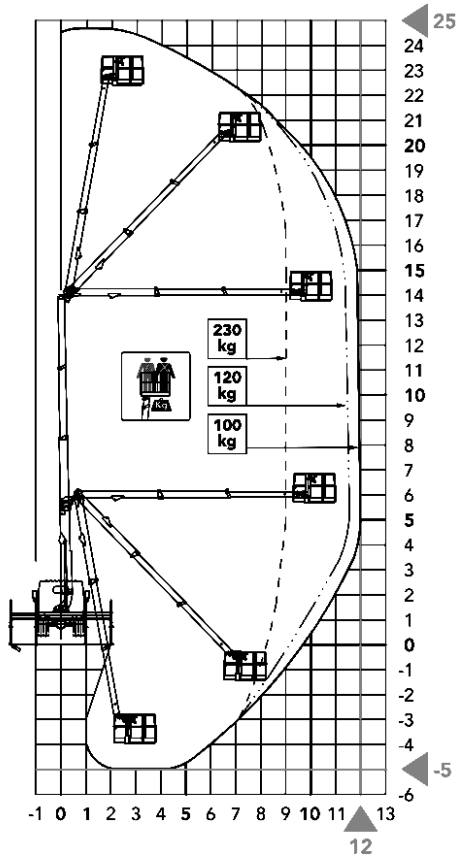

# AUTOHOOGWERKER CELA DT25

WERKBEREIK

Werkhoogte (max)	25,00 m
Horizontaal werkbereik	12,00 m
Transportafmetingen (lxbxh)	6,75 x 2,05 x 2,25 m
Hefvermogen	230 kg
Eigen gewicht	3500 kg
Aandrijving	Diesel
Rijbewijs	B

**Opmerking:** 100 kg onbeperkt en 230 kg\* beperkt tot 10 m

**Stempelvlak:** Deze is variabel maar maximaal (b) 4,00 m